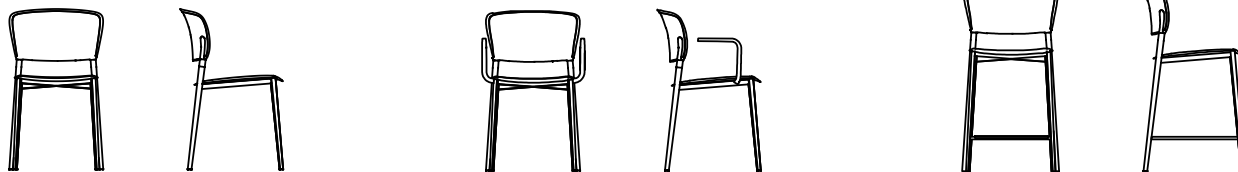

## Ply

Pocci + Dondoli - 2017

Dimostrazione che la stratificazione delle esperienze nel design riesce a sintetizzare, in un segno grafico puro, la funzionalità di un oggetto futuribile desiderabile. Un nuovo classico del design reso unico dai dettagli e dalle finiture di qualità e prodotto con materiali comuni.

## Modelli disponibili

Sedia impilabile con struttura in acciaio. Sedile e schienale in polipropilene caricato con fibra di vetro, disponibili anche rivestiti in cuoio e cuoietto. Il polipropilene è stabilizzato anti UV. Gambe in acciaio conificato a sezione triangolare. Disponibile anche versione sgabello con e senza braccioli.

### Ply

larghezza 46 cm  
profondità 51 cm  
altezza totale 80 cm  
altezza seduta 46 cm

### Ply con braccioli

larghezza 46 cm  
profondità 51 cm  
altezza totale 80 cm  
altezza seduta 46 cm