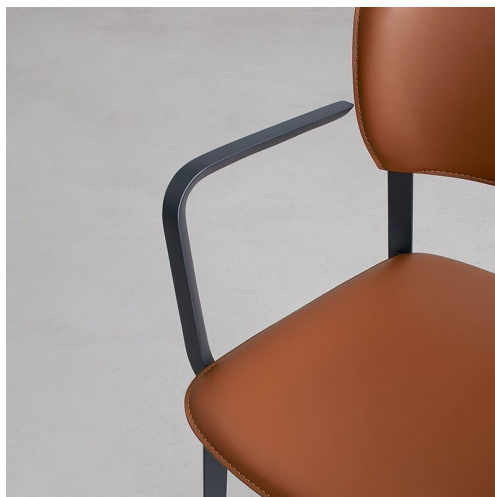

## Modelli disponibili

Sedia impilabile con struttura in acciaio. Sedile e schienale in polipropilene caricato con fibra di vetro, disponibili anche rivestiti in cuoio e cuoietto. Il polipropilene è stabilizzato anti UV. Gambe in acciaio conificato a sezione triangolare. Disponibile anche versione sgabello con e senza braccioli.

### Ply

larghezza 46 cm  
profondità 51 cm  
altezza totale 80 cm  
altezza seduta 46 cm

### Ply con braccioli

larghezza 46 cm  
profondità 51 cm  
altezza totale 80 cm  
altezza seduta 46 cm