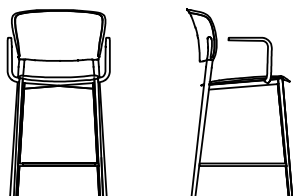

## Modelli disponibili

Sedia impilabile con struttura in acciaio. Sedile e schienale in polipropilene caricato con fibra di vetro, disponibili anche rivestiti in cuoio e cuoietto. Il polipropilene è stabilizzato anti UV. Gambe in acciaio conificato a sezione triangolare. Disponibile anche versione sgabello con e senza braccioli.

### Ply

larghezza 46 cm  
profondità 51 cm  
altezza totale 80 cm  
altezza seduta 46 cm

### Ply con braccioli

larghezza 46 cm  
profondità 51 cm  
altezza totale 80 cm  
altezza seduta 46 cm

### Ply sgabello

larghezza 48 cm  
profondità 54 cm  
altezza totale 98 cm  
altezza seduta 64 cm

altezza braccioli 67 cm