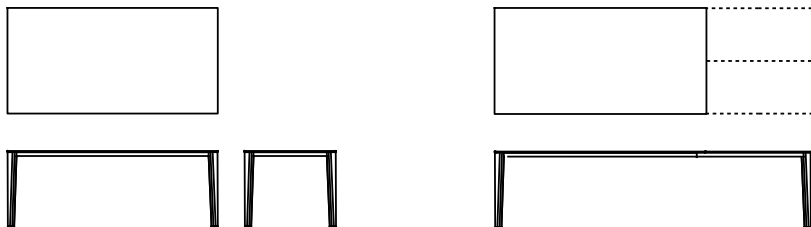

## Skin

Marco Acerbis · 2015

Generose dimensioni raggiungibili grazie ad una esasperata ricerca tecnologica. Nel tavolo Skin, disponibile in versione fissa e allungabile, si trova la risposta del know-how Desalto ad una continua ricerca tecnologica e funzionale.

## Modelli disponibili

Tavolo fisso o allungabile con struttura in alluminio estruso. Piani da 6 mm in cristallo temperato o ceramica, oppure in MDF rinforzato con fogli di alluminio, sp 7mm. Nella versione allungabile, prolunga con apertura a libro nello stesso materiale del piano. La versione fissa, in alcune varianti, è utilizzabile anche per outdoor.

Skin

altezza  
73,5 cm

misure  
85 x 140 cm  
85 x 170 cm  
100 x 200 cm  
100 x 300 cm  
140 x 140 cm  
200 x 200 cm

Skin

altezza  
73,5 cm

misure  
85 x 170 (250) cm  
100 x 200 (300) cm