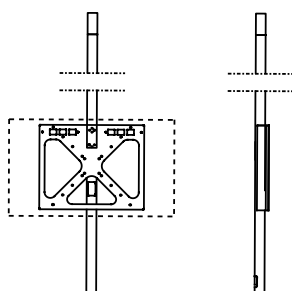

301 A01 /A02
altezza TV 94 cm
larghezza 95 cm
profondità ripiano 35 cm
altezza ripiano 26 cm

301 A03 /A04
altezza TV 151 cm
larghezza 95 cm
profondità ripiano 40 cm
altezza ripiano 73 cm

302 B01 /B02
(con canalina passacavi)

altezza TV 94 cm
larghezza 115 cm
profondità ripiano 40 cm
altezza ripiano 26 cm

302 B05 /B06
altezza TV 94 cm
larghezza 190 cm
profondità ripiano 40 cm

302 B07
altezza TV 119 cm
larghezza 190 cm
profondità ripiano 40 cm

304 C01 /C02
altezza TV 94 cm
larghezza 54,5 cm
profondità ripiano 30 cm
altezza ripiano 26 cm

304 C03 /C04
altezza TV 119 cm
larghezza 54,5 cm
profondità ripiano 30 cm
altezza ripiano 46 cm

304 C05 /C06
altezza TV 151 cm
larghezza 54,5 cm
profondità ripiano 30 cm
altezza ripiano 73 cm

307 D01/D02
altezza TV 94 cm
larghezza 54,5 cm
profondità ripiano 30 cm
altezza ripiano 26 cm

307 D03/D04
altezza TV 119 cm
larghezza 54,5 cm
profondità ripiano 30 cm
altezza ripiano 46 cm

307 D05/D06
altezza TV 151 cm
larghezza 54,5 cm
profondità ripiano 30 cm
altezza ripiano 73 cm