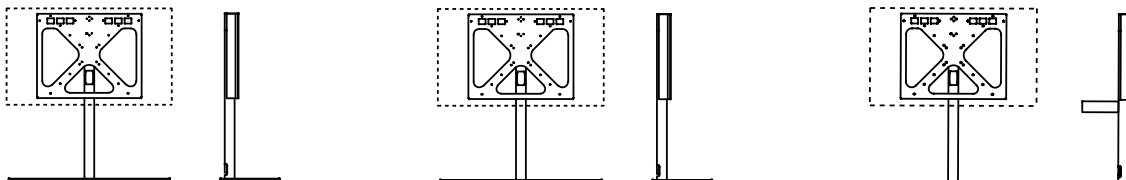

Modelli disponibili

Porta TV per schermi ultrapiatti e curvi. Struttura girevole in acciaio, dotata di vano alloggiamento cavi.
Disponibile in quattro varianti: con base dotata di rotelle monodirezionali, con base dotata di canalina passacavi posteriore, con sistema di fissaggio posteriore a parete, e con piantana pavimento/soffitto.

301 A01 /A02
altezza TV 94 cm
larghezza 95 cm
profondità ripiano 35 cm
altezza ripiano 26 cm

301 A03 /A04
altezza TV 151 cm
larghezza 95 cm
profondità ripiano 40 cm
altezza ripiano 73 cm

302 B01 /B02
(con canalina passacavi)

altezza TV 94 cm
larghezza 115 cm
profondità ripiano 40 cm
altezza ripiano 26 cm

302 B05 /B06
altezza TV 94 cm
larghezza 190 cm
profondità ripiano 40 cm

302 B07
altezza TV 119 cm
larghezza 190 cm
profondità ripiano 40 cm

304 C01 /C02
altezza TV 94 cm
larghezza 54,5 cm
profondità ripiano 30 cm
altezza ripiano 26 cm

304 C03 /C04
altezza TV 119 cm
larghezza 54,5 cm
profondità ripiano 30 cm
altezza ripiano 46 cm

304 C05 /C06
altezza TV 151 cm
larghezza 54,5 cm
profondità ripiano 30 cm
altezza ripiano 73 cm