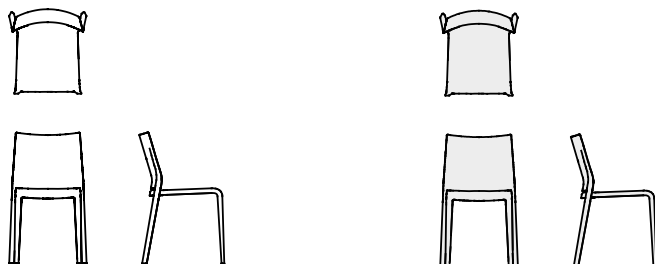

Riga + Lisbona

Pocci + Dondoli · 2008 / 2009

Contaminazioni tra la sedia Lisbona rivestita con maestria sartoriale in cuoio, cuoietto, pelle o ecopelle e Riga, confortevole, leggera, impilabile, formalmente raffinata in ogni dettaglio. Pocci + Dondoli creano un progetto fusion.

Modelli disponibili

Riga: Sedia impilabile in polipropilene caricato con fibra di vetro stabilizzato anti UV, stampata con tecnologia air moulding, adatta anche per uso esterno.

Lisbona: Sedia non impilabile, con rivestimento cucito a mano in cuoio, cuoietto, pelle ed ecopelle, e struttura in polipropilene caricato con fibra di vetro. Disponibile nelle varianti del campionario.

Riga

larghezza 47 cm
profondità 52 cm
altezza totale 80 cm
altezza seduta 46 cm

Lisbona

larghezza 47 cm
profondità 52,5 cm
altezza totale 81 cm
altezza seduta 48 cm

Finiture

Riga

Polipropilene

F18 BIANCO