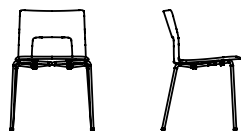

Kobe

Piergiorgio Cazzaniga · 2011

Ecosostenibilità nella scocca realizzata in BAYDUR® di Kobe, un poliuretano rigido che garantisce ottime prestazioni e resistenza. Il risultato è una sedia estremamente ergonomica grazie all'ottima flessibilità dello schienale che si adatta ad ogni tipo di postura. Disponibile in nuove, attuali coloriture.

Modelli disponibili

Sistema di sedute e sgabelli con scocca in BAYDUR®, con o senza braccioli. Struttura a 4 gambe in tubi di acciaio, tondino d'acciaio o base girevole ad altezza variabile.

Kobe 571

larghezza 54 cm
profondità 50 cm
altezza totale 77 cm
altezza seduta 47 cm

Disponibile versione con braccioli
altezza braccioli 53 cm

Kobe 572

larghezza 56 cm
profondità 48 cm
altezza totale 77 cm
altezza seduta 47 cm

Disponibile versione con braccioli
altezza braccioli 53 cm

Kobe 573

larghezza 49 cm
profondità 49 cm
altezza totale 77 cm
altezza seduta 47 cm

Disponibile versione con braccioli
altezza braccioli 53 cm

Kobe 575 B

larghezza 67 cm
profondità 64 cm
altezza totale 77 (85) cm
altezza seduta 47 (55) cm