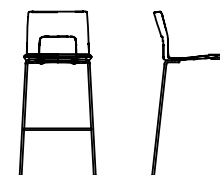

Modelli disponibili

Sistema di sedute e sgabelli con scocca in BAYDUR®, con o senza braccioli. Struttura a 4 gambe in tubi di acciaio, tondino d'acciaio o base girevole ad altezza variabile.

Kobe 571

larghezza 54 cm
profondità 50 cm
altezza totale 77 cm
altezza seduta 47 cm

Disponibile versione con braccioli
altezza braccioli 53 cm

Kobe 572

larghezza 56 cm
profondità 48 cm
altezza totale 77 cm
altezza seduta 47 cm

Disponibile versione con braccioli
altezza braccioli 53 cm

Kobe 573

larghezza 49 cm
profondità 49 cm
altezza totale 77 cm
altezza seduta 47 cm

Disponibile versione con braccioli
altezza braccioli 53 cm

Kobe 575 B

larghezza 67 cm
profondità 64 cm
altezza totale 77 (85) cm
altezza seduta 47 (55) cm

Disponibile versione con braccioli
altezza braccioli 53 cm

Kobe 576 B

larghezza 61 cm
profondità 61 cm
altezza totale 83 (103) cm
altezza seduta 53 (73) cm

Disponibile versione con braccioli
altezza braccioli 53 cm