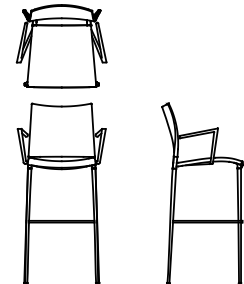

Available models

Sand

width 47 cm
depth 54 cm
total height 82 cm
seat height 45 cm

Sand stool

width 47 cm
depth 54 cm
total height 99 cm
seat height 64 cm

Sand high stool

width 47 cm
depth 54 cm
total height 115 cm
seat height 80 cm

Sand whit arm stool

width 53,5 cm
depth 54 cm
total height 82 cm
seat height 45 cm
arm rest height 63 cm

Sand stool

width 53,5 cm
depth 54 cm
total height 99 cm
seat height 64 cm
arm rest height 82 cm

Sand high stool

width 53,5 cm
depth 54 cm
total height 115 cm
seat height 80 cm
arm rest height 98 cm

Finishing

Structure

Lacquers

B13
SABBIA

B22
MARRONE
BUNGEE

B28 GRIGIO
MEDIO

B41
TORTORA