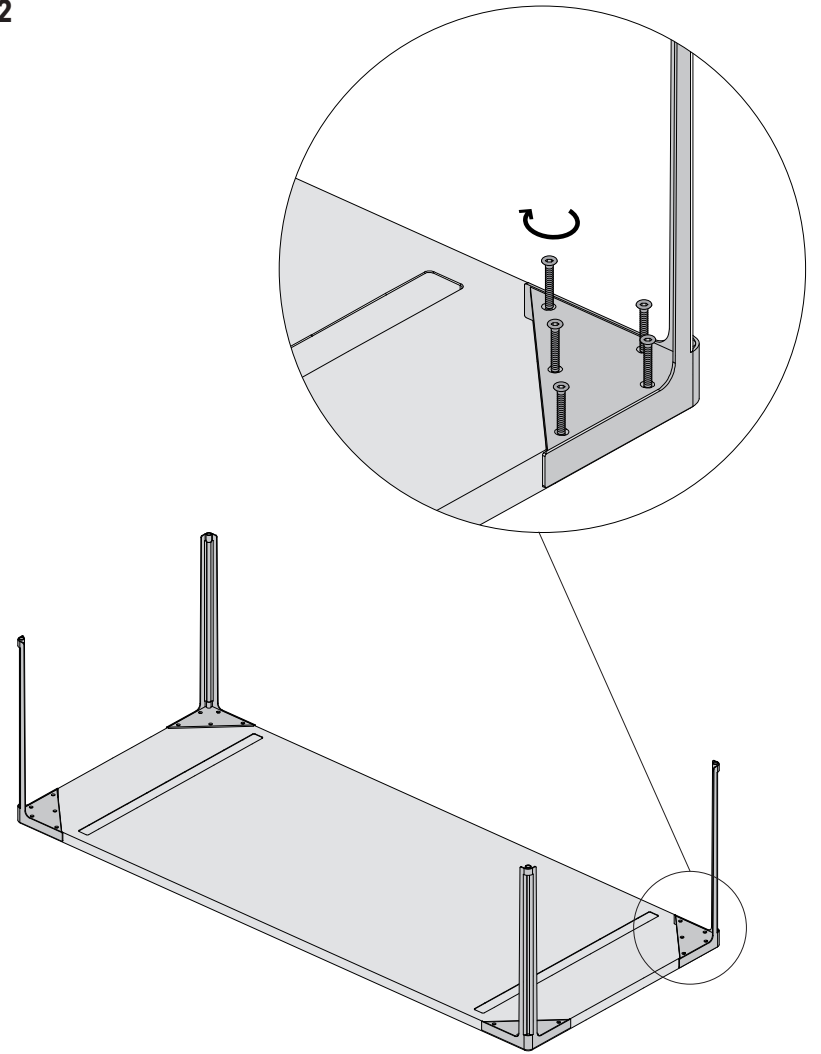

# FAN

DESIGN PIERO LISSONI

ISTRUZIONI DI MONTAGGIO  
ASSEMBLY INSTRUCTION  
MONTAGEANLEITUNG  
INSTRUCTIONS DE MONTAGE  
INSTRUCCIONES DE MONTAJE

**MADE IN ITALY**

1

2

DESALTO  
VIA PER MONTESOLARO - C.P. 150  
22063 CANTÙ (COMO) ITALY  
TEL +39 031 7832211  
FAX +39 031 7832290