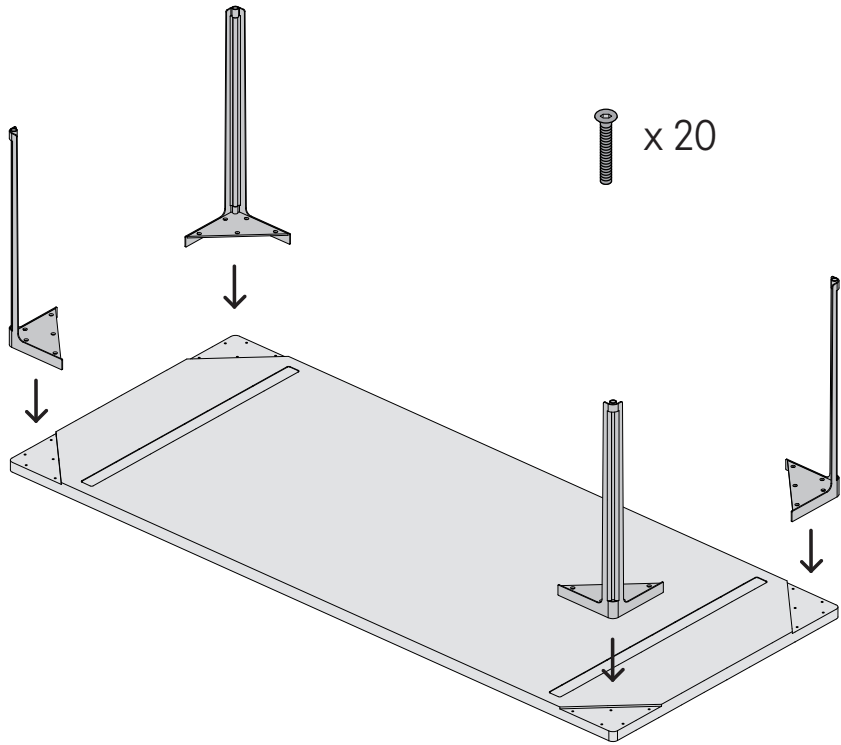

# FAN

DESIGN PIERO LISSONI

ISTRUZIONI DI MONTAGGIO  
ASSEMBLY INSTRUCTION  
MONTAGEANLEITUNG  
INSTRUCTIONS DE MONTAGE  
INSTRUCCIONES DE MONTAJE

**MADE IN ITALY**

1

2

DESALTO  
VIA PER MONTESOLARO - C.P. 150  
22063 CANTÙ (COMO) ITALY  
TEL +39 031 7832211  
FAX +39 031 7832290