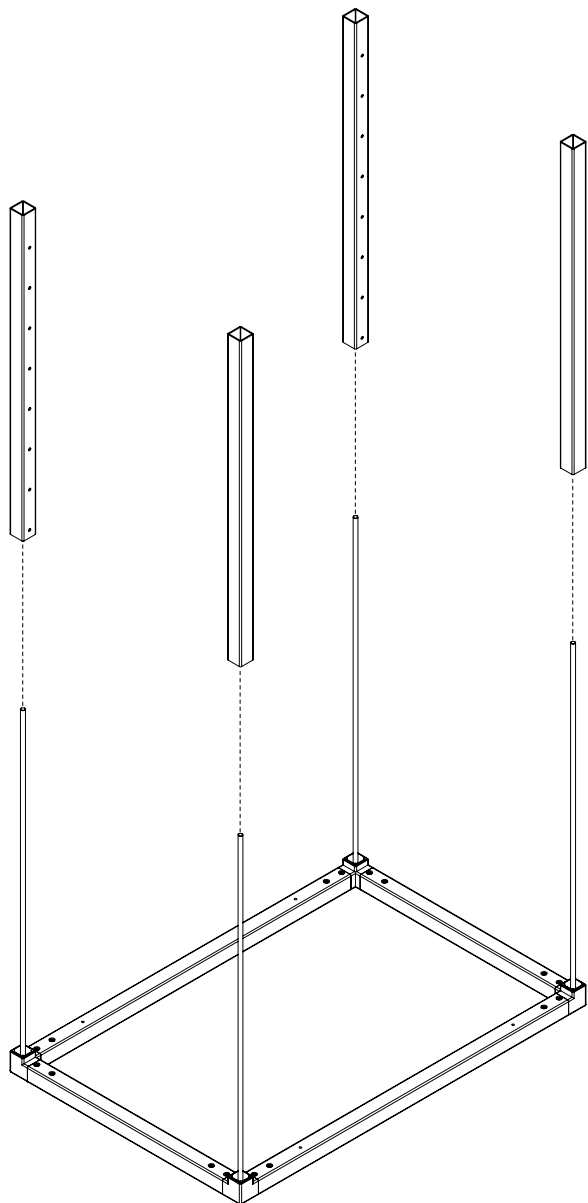

DESALTO

HELSINKI CARRELLO

DESIGN CARONNI + BONANOMI

ISTRUZIONI DI MONTAGGIO
ASSEMBLY INSTRUCTION
MONTAGEANLEITUNG
INSTRUCTIONS DE MONTAGE
INSTRUCCIONES DE MONTAJE

MADE IN ITALY

1

2

3

4

DESALTO
VIA PER MONTESOLARO - C.P. 150
22063 CANTÙ (COMO) ITALY
TEL +39 031 7832211
FAX +39 031 7832290

INFO@DESALTO.IT
WWW.DESALTO.IT