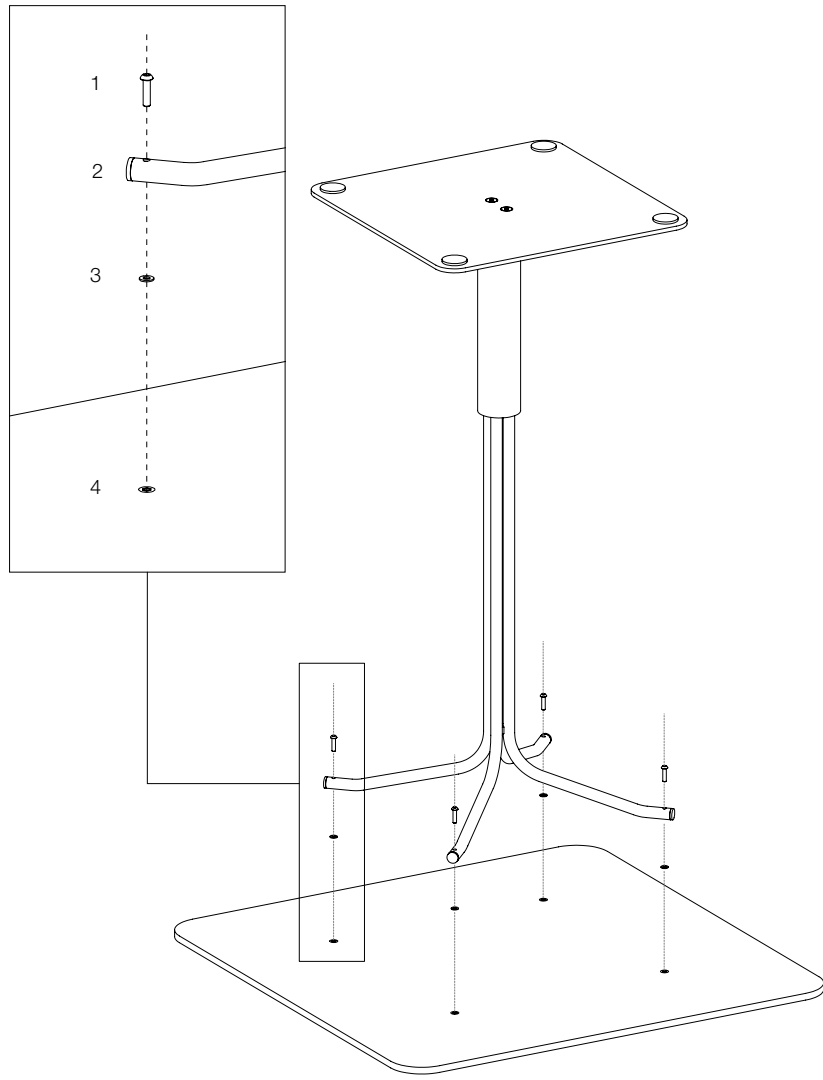

DESALTO

IKE TAVOLO

DESIGN VICTOR VASILEV

ISTRUZIONI DI MONTAGGIO
ASSEMBLY INSTRUCTION
MONTAGEANLEITUNG
INSTRUCTIONS DE MONTAGE
INSTRUCCIONES DE MONTAJE

MADE IN ITALY

IKE - H.90 cm
IKE - H. 105 cm

IKE - H.74