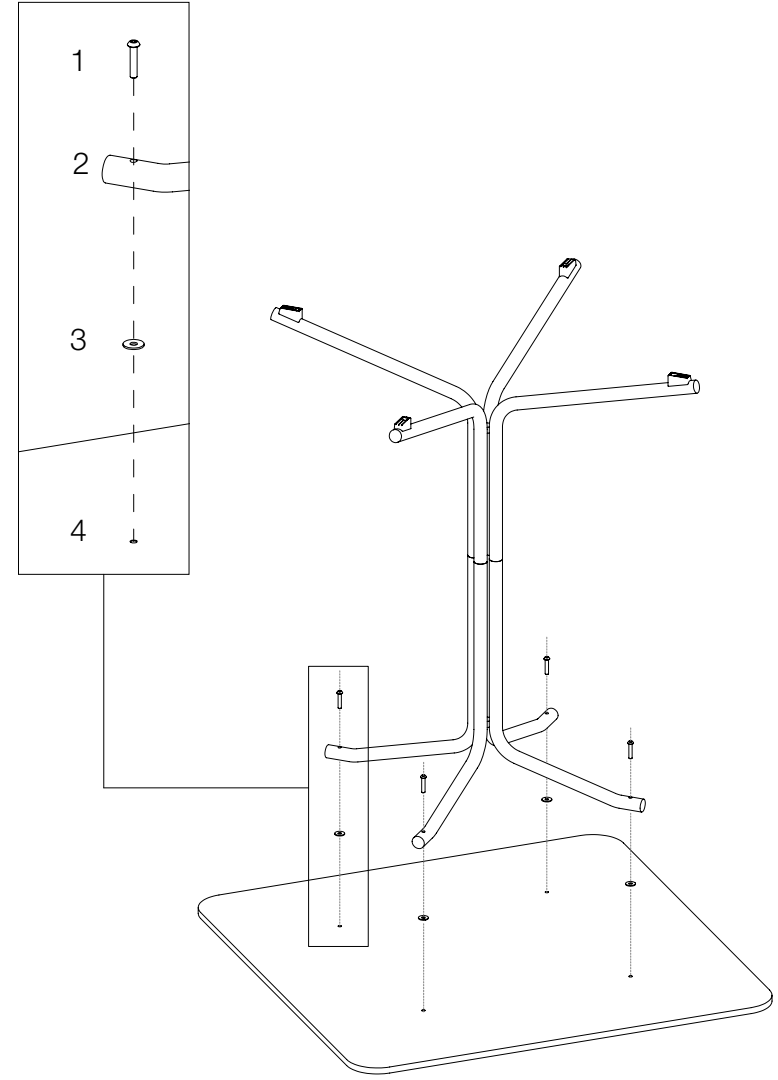

DESALTO

IKE TAVOLO

DESIGN VICTOR VASILEV

ISTRUZIONI DI MONTAGGIO
ASSEMBLY INSTRUCTION
MONTAGEANLEITUNG
INSTRUCTIONS DE MONTAGE
INSTRUCCIONES DE MONTAJE

MADE IN ITALY

IKE - H.90 cm
IKE - H. 105 cm

IKE - H.74