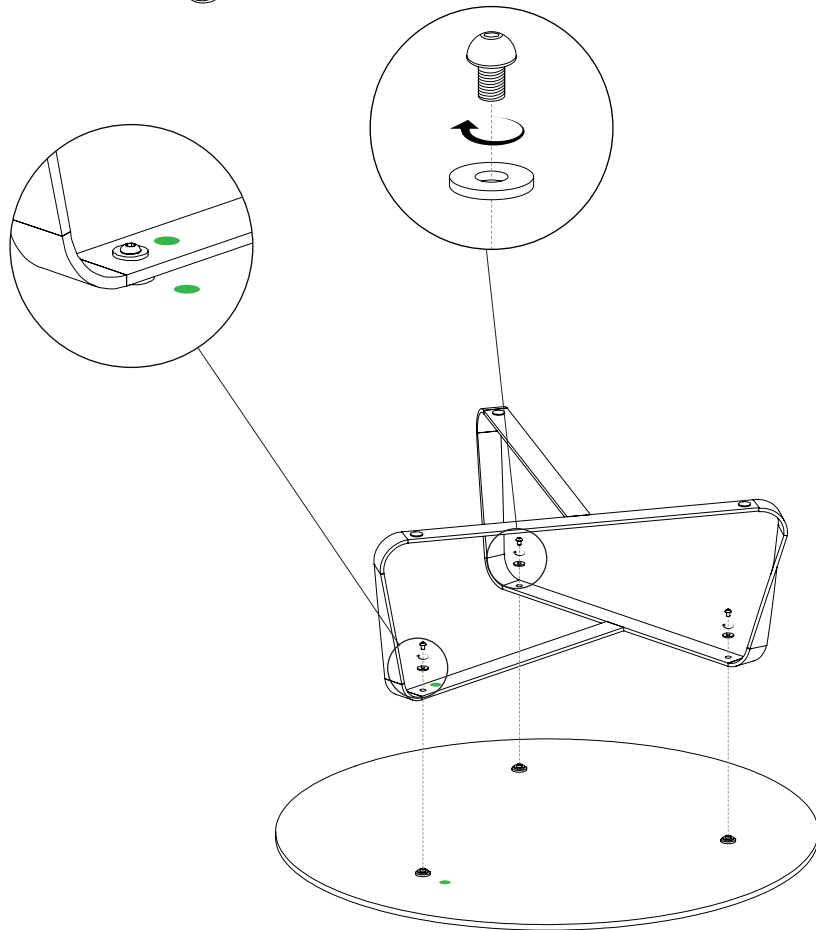

Twister h.38 55 x 55 **Pag.5**
Twister h.48 55 x 55
Twister h.32 85 x 85

Twister h.32 170 x 85 **Pag.6**

Twister h.38 Ø60
Twister h.48 Ø60
Twister h.32 Ø90

x 3 pz. 

x 3 pz. 

Serrare le viti senza sforzare
 Tighten the screws without straining
 Die Schrauben ohne Anstrengung
 Serrer les vis sans forcer
 Apriete los tornillos sin forzar

Twister h.38 55 x 55
Twister h.48 55 x 55
Twister h.32 85 x 85

x 3 pz. 

x 3 pz. 

Serrare le viti senza sforzare
 Tighten the screws without straining
 Die Schrauben ohne Anstrengung
 Serrer les vis sans forcer
 Apriete los tornillos sin forzar

Twister h.32 170 x 85

x 3 pz.

x 3 pz.

Serrare le viti senza sforzare
Tighten the screws without straining
Die Schrauben ohne Anstrengung
Serrer les vis sans forcer
Apriete los tornillos sin forzar

DESALTO
VIA PER MONTESOLARO - C.P. 150
22063 CANTÙ (COMO) ITALY
TEL +39 031 7832211
FAX +39 031 7832290