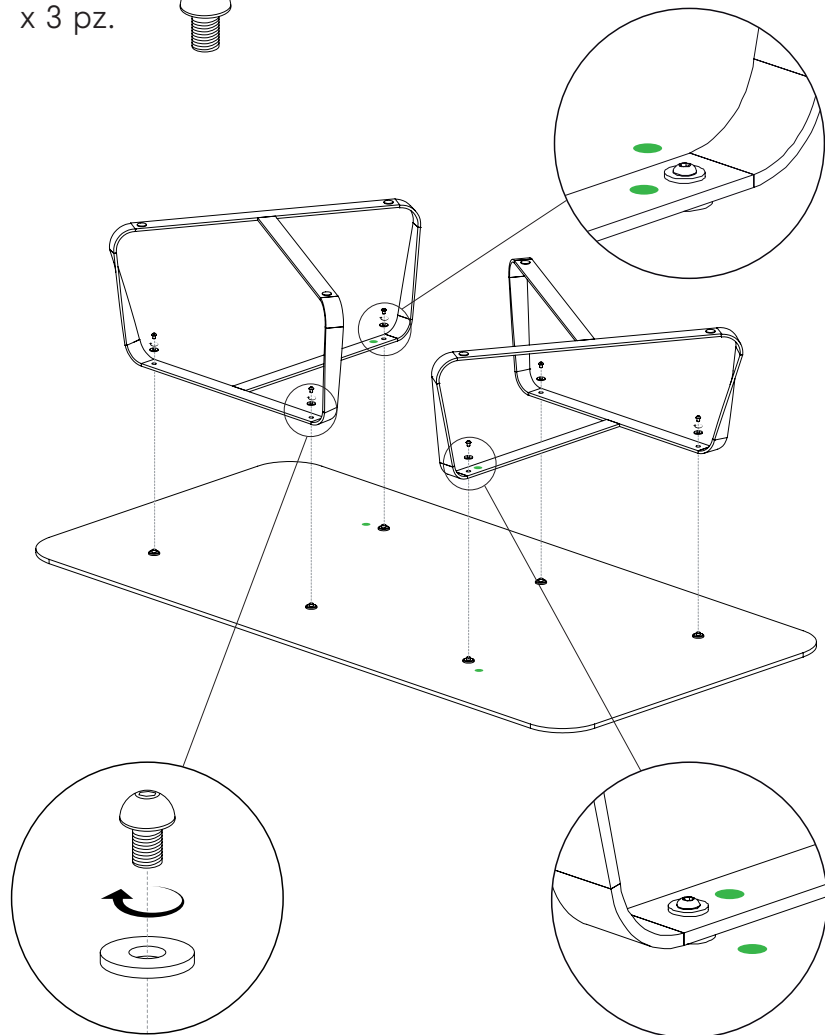

Twister h.32 170 x 85

x 3 pz.

x 3 pz.

Serrare le viti senza sforzare
Tighten the screws without straining
Die Schrauben ohne Anstrengung
Serrer les vis sans forcer
Apriete los tornillos sin forzar

DESALTO
VIA PER MONTESOLARO - C.P. 150
22063 CANTÙ (COMO) ITALY
TEL +39 031 7832211
FAX +39 031 7832290