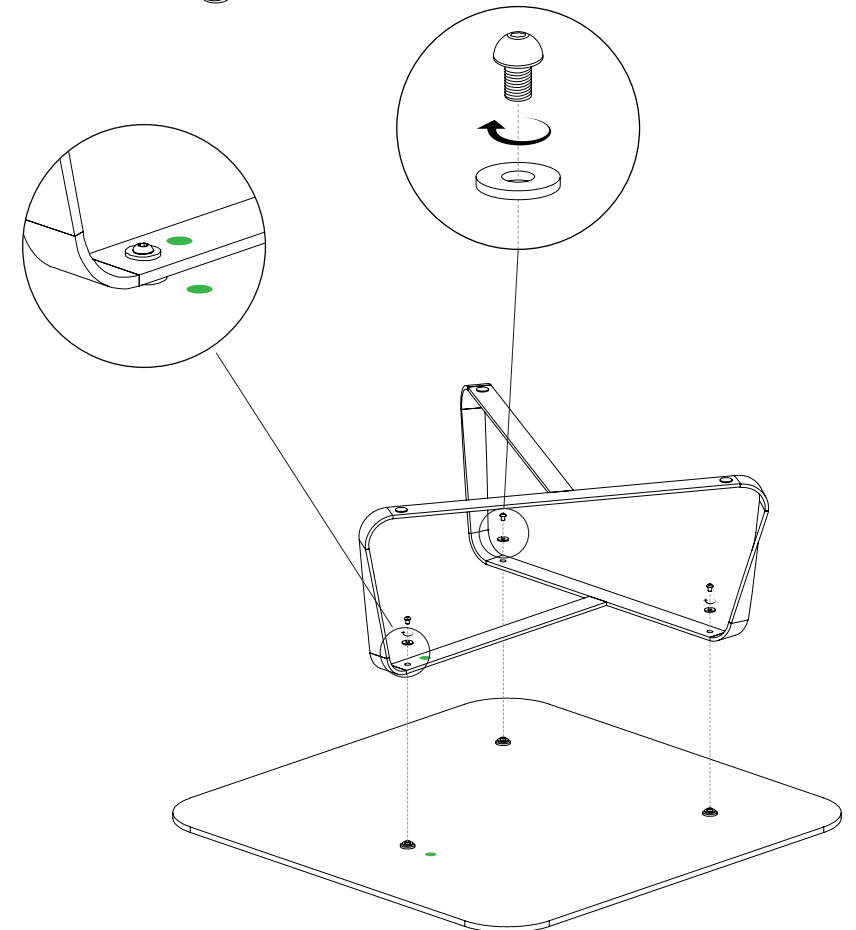

Twister h.38 55 x 55 **Pag.5**
Twister h.48 55 x 55
Twister h.32 85 x 85

Twister h.32 170 x 85 **Pag.6**

Twister h.38 Ø60
Twister h.48 Ø60
Twister h.32 Ø90

x 3 pz. 

x 3 pz. 

Serrare le viti senza sforzare
 Tighten the screws without straining
 Die Schrauben ohne Anstrengung
 Serrer les vis sans forcer
 Apriete los tornillos sin forzar

Twister h.38 55 x 55
Twister h.48 55 x 55
Twister h.32 85 x 85

x 3 pz. 

x 3 pz. 

Serrare le viti senza sforzare
 Tighten the screws without straining
 Die Schrauben ohne Anstrengung
 Serrer les vis sans forcer
 Apriete los tornillos sin forzar

Twister h.32 170 x 85

x 3 pz.

x 3 pz.

Serrare le viti senza sforzare
Tighten the screws without straining
Die Schrauben ohne Anstrengung
Serrer les vis sans forcer
Apriete los tornillos sin forzar

DESALTO
VIA PER MONTESOLARO - C.P. 150
22063 CANTÙ (COMO) ITALY
TEL +39 031 7832211
FAX +39 031 7832290