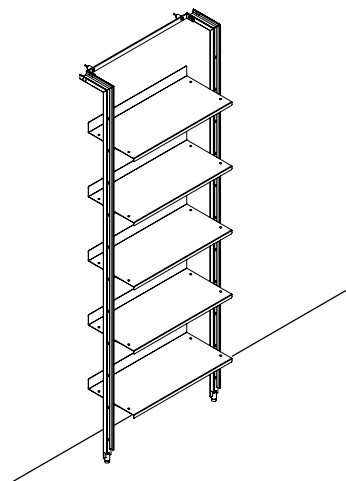

DESALTO

ARMIDA

DESIGN CARONNI + BONANOMI

ISTRUZIONI DI MONTAGGIO
ASSEMBLY INSTRUCTION
MONTAGEANLEITUNG
INSTRUCTIONS DE MONTAGE
INSTRUCCIONES DE MONTAJE

MADE IN ITALY

PIANTANA A PARETE

UPRIGHT WITH WALL FIXING
MIT STÄNDER FÜR WANDMONTAGE
AVEC MONTANT MURAL
CON MONTANTE A PARED

VERSIONE A

RIPIANO IN LAMIERA, ORIZZONTALE

SHEET METAL SHELF, HORIZONTAL
REGALBODEN AUS METALL, HORIZONTAL
ETAGÈRE EN MÉTAL, HORIZONTAL
ESTANTE EN CHAPA, HORIZONLAT

VERSIONE B

RIPIANO IN LAMIERA, OBLIQUO

SHEET METAL SHELF, OBLIQUE
REGALBODEN AUS METALL, OBLIQUO
ETAGÈRE EN MÉTAL, OBLIQUO
ESTANTE EN CHAPA, OBLICUO

1

VERSIONE A

RIPIANO IN LAMIERA, ORIZZONTALE
 SHEET METAL SHELF, HORIZONTAL
 REGALBODEN AUS METALL, HORIZONTAL
 ETAGÈRE EN MÉTAL, HORIZONTAL
 ESTANTE EN CHAPA, HORIZONLAT

VERSIONE B

RIPIANO IN LAMIERA, OBLIQUO