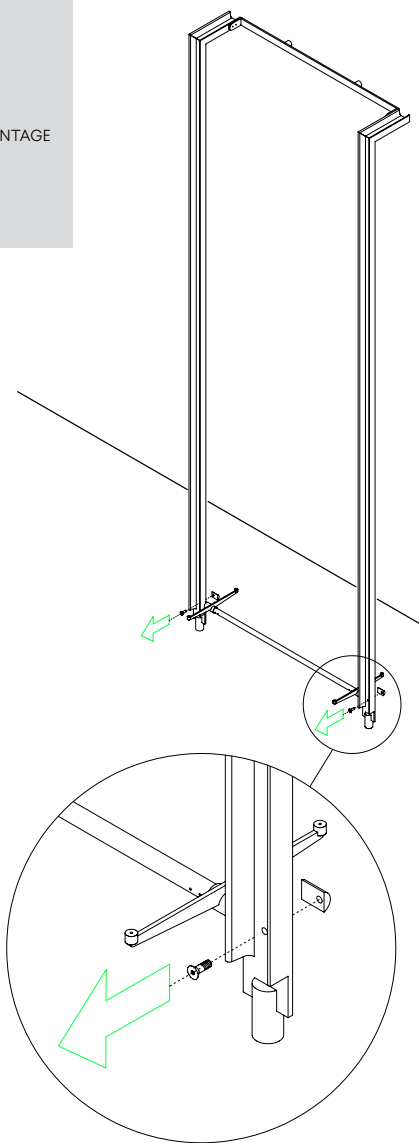

1

PIANTANA A PARETE

UPRIGHT WITH WALL FIXING
MIT STÄNDER FÜR WANDMONTAGE
AVEC MONTANT MURAL
CON MONTANTE A PARED