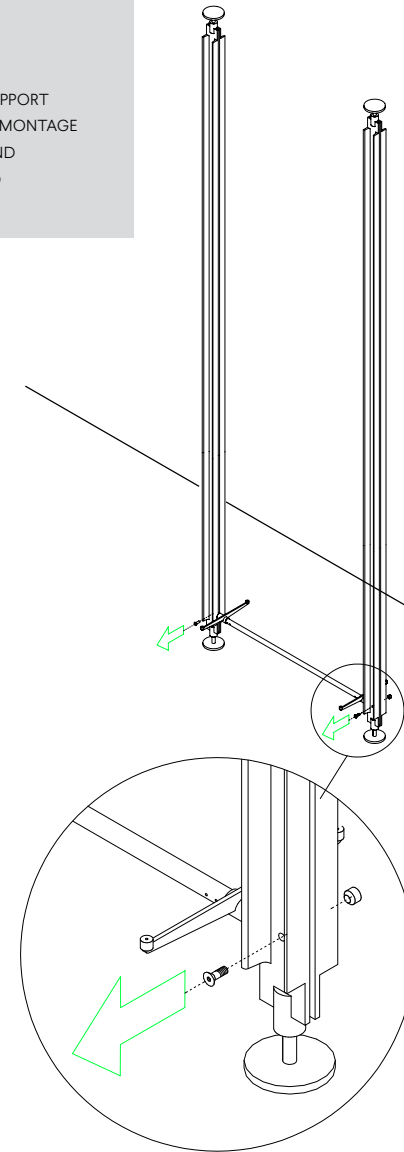

1

2

3

4

5

VERSIONE A

RIPIANO IN LAMIERA, ORIZZONTALE
SHEET METAL SHELF, HORIZONTAL
REGALBODEN AUS METALL, HORIZONTAL
ETAGÈRE EN MÉTAL, HORIZONTAL
ESTANTE EN CHAPA, HORIZONLAT

VERSIONE B

1

PIANTANA A PARETE

UPRIGHT WITH WALL FIXING
MIT STÄNDER FÜR WANDMONTAGE
AVEC MONTANT MURAL
CON MONTANTE A PARED

2

3

1

PIANTANA A SOFFITTO

UPRIGHT WITH CEILING SUPPORT
MIT STÄNDER FÜR DECKENMONTAGE
AVEC MONTANT À PLAFOND
CON MONTANTE A TECHO