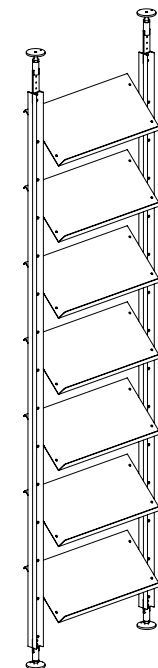

VERSIONE A

RIPIANO IN LAMIERA, ORIZZONTALE

SHEET METAL SHELF, HORIZONTAL
REGALBODEN AUS METALL, HORIZONTAL
ETAGÈRE EN MÉTAL, HORIZONTAL
ESTANTE EN CHAPA, HORIZONLAT

VERSIONE B

RIPIANO IN LAMIERA, OBLIQUO

SHEET METAL SHELF, OBLIQUE
REGALBODEN AUS METALL, OBLIQUO
ETAGÈRE EN MÉTAL, OBLIQUO
ESTANTE EN CHAPA, OBLICUO

1

VERSIONE A

RIPIANO IN LAMIERA, ORIZZONTALE
 SHEET METAL SHELF, HORIZONTAL
 REGALBODEN AUS METALL, HORIZONTAL
 ETAGÈRE EN MÉTAL, HORIZONTAL
 ESTANTE EN CHAPA, HORIZONLAT

VERSIONE B

RIPIANO IN LAMIERA, OBLIQUO

SHEET METAL SHELF, OBLIQUE
REGALBODEN AUS METALL, OBLIQUO
ETAGÈRE EN MÉTAL, OBLIQUO
ESTANTE EN CHAPA, OBLICUO

ARMIDA CON PIANTANA A SOFFITTO

UPRIGHT WITH CEILING SUPPORT
MIT STÄNDER FÜR DECKENMONTAGE
AVEC MONTANT À PLAFOND
CON MONTANTE A TECHO