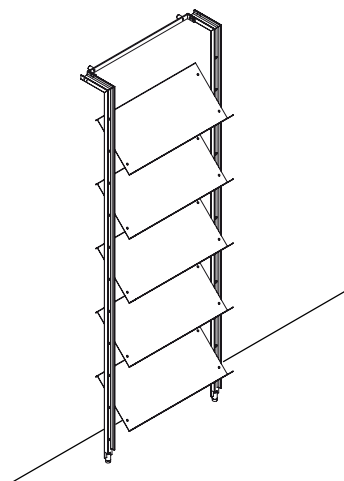

DESALTO

ARMIDA

DESIGN CARONNI + BONANOMI

ISTRUZIONI DI MONTAGGIO
ASSEMBLY INSTRUCTION
MONTAGEANLEITUNG
INSTRUCTIONS DE MONTAGE
INSTRUCCIONES DE MONTAJE

MADE IN ITALY

PIANTANA A PARETE

UPRIGHT WITH WALL FIXING
MIT STÄNDER FÜR WANDMONTAGE
AVEC MONTANT MURAL
CON MONTANTE A PARED

VERSIONE A

RIPIANO IN LAMIERA, ORIZZONTALE

SHEET METAL SHELF, HORIZONTAL
REGALBODEN AUS METALL, HORIZONTAL
ETAGÈRE EN MÉTAL, HORIZONTAL
ESTANTE EN CHAPA, HORIZONLAT

VERSIONE B

RIPIANO IN LAMIERA, OBLIQUO

SHEET METAL SHELF, OBLIQUE
REGALBODEN AUS METALL, OBLIQUO
ETAGÈRE EN MÉTAL, OBLIQUO
ESTANTE EN CHAPA, OBLICUO

1

VERSIONE A

RIPIANO IN LAMIERA, ORIZZONTALE
 SHEET METAL SHELF, HORIZONTAL
 REGALBODEN AUS METALL, HORIZONTAL
 ETAGÈRE EN MÉTAL, HORIZONTAL
 ESTANTE EN CHAPA, HORIZONLAT

VERSIONE B

RIPIANO IN LAMIERA, OBLIQUO