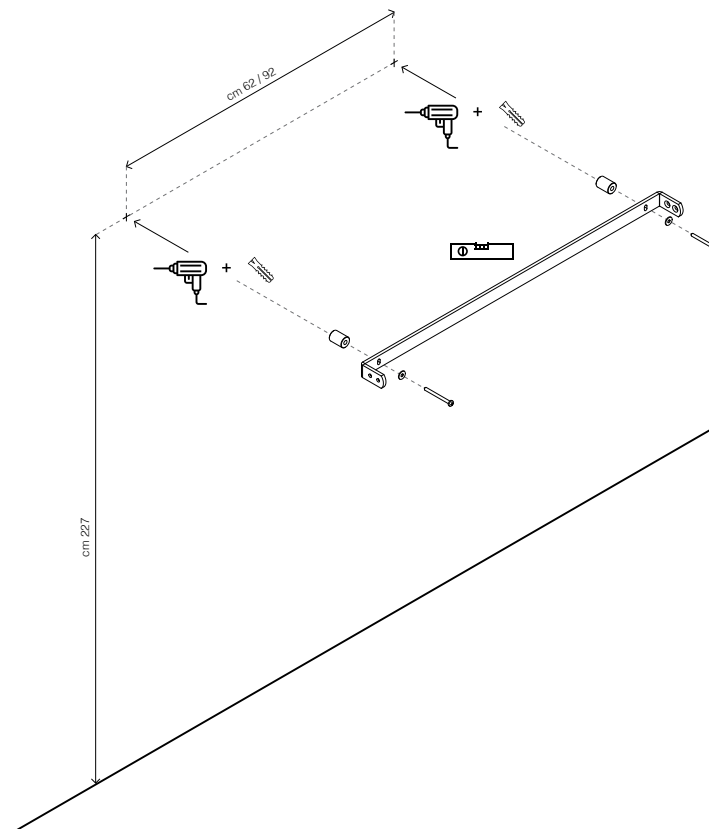

DESALTO

ARMIDA

DESIGN CARONNI + BONANOMI

ISTRUZIONI DI MONTAGGIO
ASSEMBLY INSTRUCTION
MONTAGEANLEITUNG
INSTRUCTIONS DE MONTAGE
INSTRUCCIONES DE MONTAJE

MADE IN ITALY

PIANTANA A PARETE

UPRIGHT WITH WALL FIXING
MIT STÄNDER FÜR WANDMONTAGE
AVEC MONTANT MURAL
CON MONTANTE A PARED

VERSIONE A

RIPIANO IN LAMIERA, ORIZZONTALE

SHEET METAL SHELF, HORIZONTAL
REGALBODEN AUS METALL, HORIZONTAL
ETAGÈRE EN MÉTAL, HORIZONTAL
ESTANTE EN CHAPA, HORIZONLAT

VERSIONE B

RIPIANO IN LAMIERA, OBLIQUO

SHEET METAL SHELF, OBLIQUE
REGALBODEN AUS METALL, OBLIQUO
ETAGÈRE EN MÉTAL, OBLIQUO
ESTANTE EN CHAPA, OBLICUO

1

VERSIONE A

RIPIANO IN LAMIERA, ORIZZONTALE
 SHEET METAL SHELF, HORIZONTAL
 REGALBODEN AUS METALL, HORIZONTAL
 ETAGÈRE EN MÉTAL, HORIZONTAL
 ESTANTE EN CHAPA, HORIZONLAT

VERSIONE B

RIPIANO IN LAMIERA, OBLIQUO