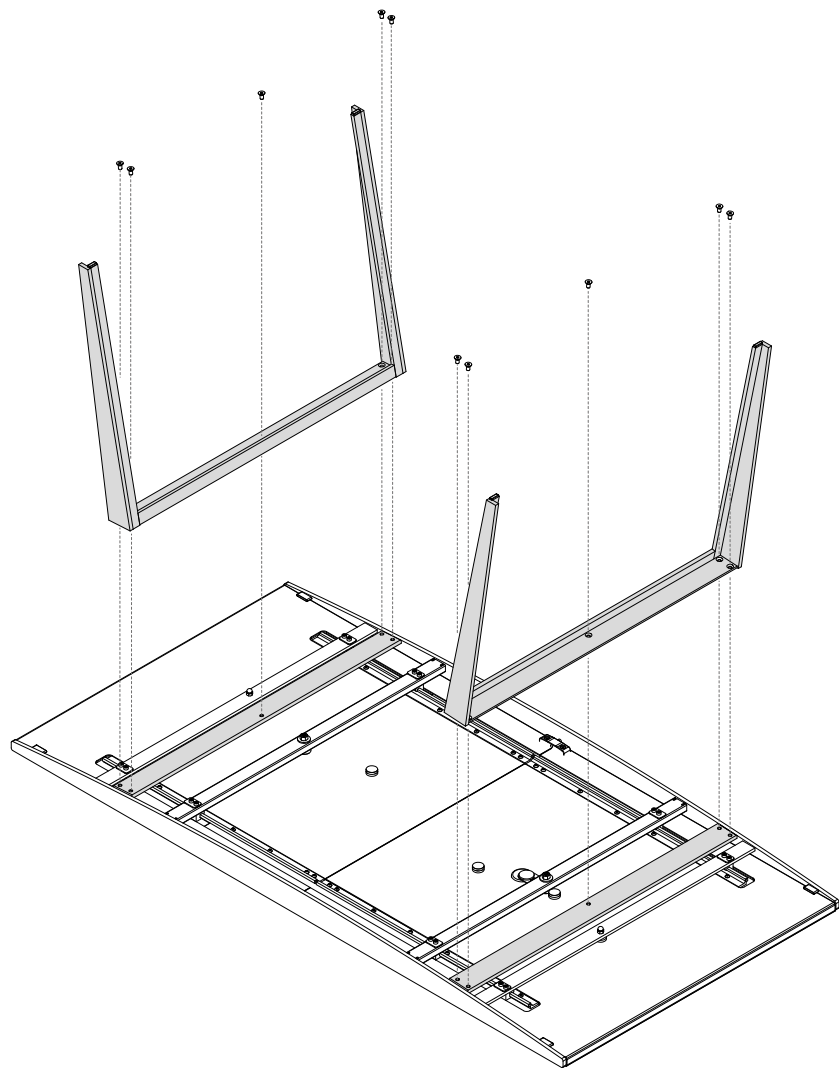

DESALTO

FOURMORE

DESIGN GORDON GUILLAUMIER

ISTRUZIONI DI MONTAGGIO
ASSEMBLY INSTRUCTION
MONTAGEANLEITUNG
INSTRUCTIONS DE MONTAGE
INSTRUCCIONES DE MONTAJE

MADE IN ITALY

- **Spostare il tavolo afferrando la struttura in metallo. NON IL TOP.**
- To move the table, grab the metal structure. NOT THE TOP.
- Pour déplacer la table, saisissez la structure métallique. PAS LE TOP.
- Um den Tisch zu bewegen, greifen Sie nach der Metallstruktur. NICHT DIE SPITZE.
- Para mover la mesa, agarra la estructura metálica. NO LA CIMA.