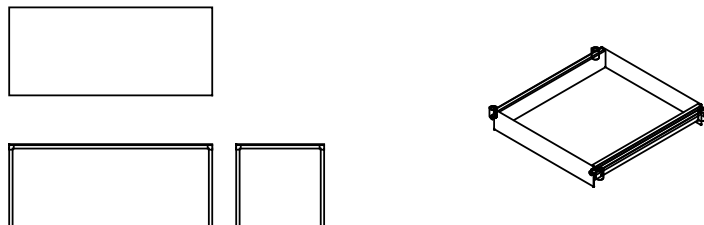

## Helsinki 30

Caronni + Bonanomi · 1995

La collezione di tavoli Helsinki offre una ampia gamma di materiali e dimensioni, per un living funzionale ed elegante. Perfetto da inserire in ogni tipo di ambiente, connotandolo di grazia e semplicità.

## Modelli disponibili

Sistema di tavoli con struttura smontabile in acciaio sezione 30x30 mm e giunti in pressofusione. Struttura nelle finiture laccato opaco oppure nelle finiture esclusive Desalto. Piani in cristallo, laminato Fenix®, laminato stratificato o ceramica.

### Helsinki 30

altezza  
74 cm

misure  
52 x 52  
52 x 78  
52 x 118  
52 x 140  
52 x 170  
78 x 78  
78 x 118  
78 x 140  
78 x 170  
118 x 118

### Cassetto

Larghezza 42 cm  
Altezza 6,5 cm  
Profondità 44 cm