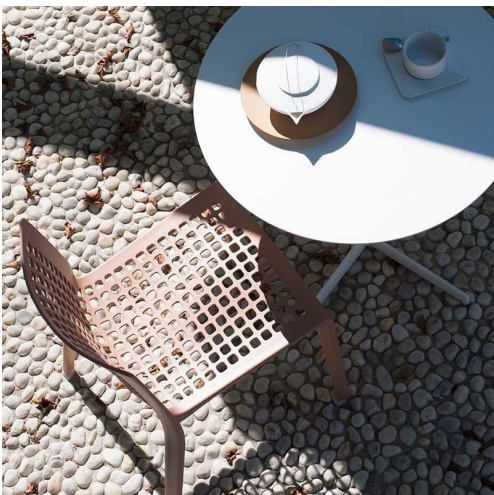

288

Pocci + Dondoli - 2009

288 è il numero dei fori che la definisce e la caratterizza. Un design morbido, dalle linee sinuose per un progetto pulito e funzionale firmato Pocci + Dondoli.

Modelli disponibili

Sedia impilabile in nylon. Stampata con tecnologia air moulding, adatta anche per uso esterno.

288

larghezza 52 cm
profondità 53 cm
altezza totale 79 cm
altezza seduta 45 cm

Finiture

Struttura

Laccature

B13
SABBIA