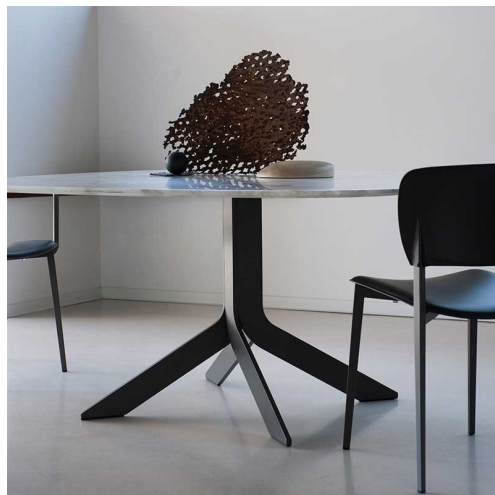

Iblea

Gordon Guillaumier - 2007

Il tavolo Iblea è un progetto che unisce design dinamico a eleganza tecnologica. La perfezione circolare del piano si fonde armoniosamente con la geometria stabile della base.

Modelli disponibili

Tavolo con struttura realizzata in piatti d'acciaio tagliati a laser, nelle finiture esclusive Desalto o laccate opaco, piani in cristallo temperato extrachiario trasparente, ceramica o Marmo.

Iblea

altezza
74 cm

misure
Ø 120
Ø 140

Iblea

altezza
74 cm

misure
Ø 120 cm
Ø 140 cm
Ø 160 cm
Ø 180 cm

Iblea

altezza
74 cm

misure
150 x 150 cm
180 x 180 cm

Finiture

Base

Laccature

B13
SABBIA

B22
MARRONE
BUNGEE

B42
GRAFITE

B62
BIANCO
OPACO