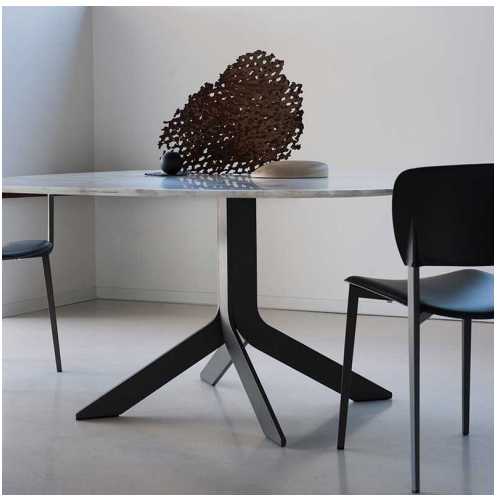

Iblea

Gordon Guillaumier - 2007

Il tavolo Iblea è un progetto che unisce design dinamico a eleganza tecnologica. La perfezione circolare del piano si fonde armoniosamente con la geometria stabile della base.

Modelli disponibili

Tavolo con struttura realizzata in piatti d'acciaio tagliati a laser, nelle finiture esclusive Desalto o laccate opaco, piani in cristallo temperato extrachiario trasparente, ceramica o Marmo.

Iblea

altezza
74 cm

misure
Ø 120
Ø 140

Iblea

altezza
74 cm

misure
Ø 120 cm
Ø 140 cm
Ø 160 cm
Ø 180 cm

Iblea

altezza
74 cm

misure
150 x 150 cm
180 x 180 cm

Finiture

Base

Laccature

B13
SABBIA

B22
MARRONE
BUNGEE

B42
GRAFITE

B62
BIANCO
OPACO