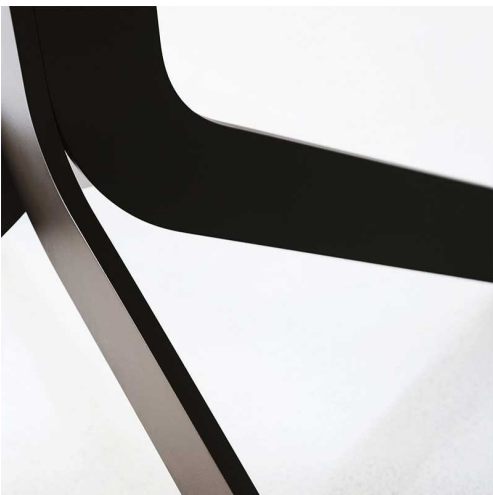

Iblea

Gordon Guillaumier - 2007

Il tavolo Iblea è un progetto che unisce design dinamico a eleganza tecnologica. La perfezione circolare del piano si fonde armoniosamente con la geometria stabile della base.

Modelli disponibili

Tavolo con struttura realizzata in piatti d'acciaio tagliati a laser, nelle finiture esclusive Desalto o laccate opaco, piani in cristallo temperato extrachiario trasparente, ceramica o Marmo.

Iblea

altezza
74 cm

misure
Ø 120
Ø 140

Iblea

altezza
74 cm

misure
Ø 120 cm
Ø 140 cm
Ø 160 cm
Ø 180 cm

Iblea

altezza
74 cm