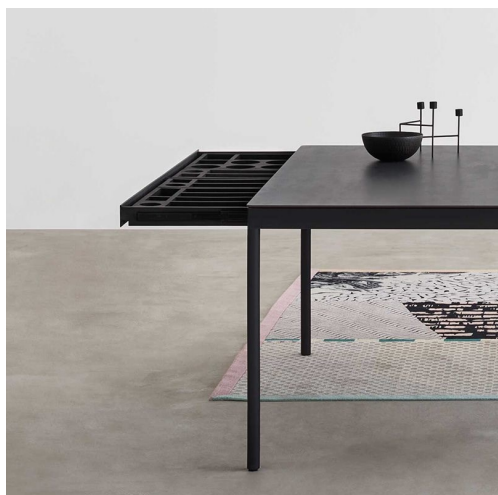

Icaro 015

Caronni + Bonanomi · 2015

Rivisitazione di uno storico prodotto Desalto, Icaro 015 ha una linea più contemporanea ed essenziale.

Modelli disponibili

Tavolo, tavolino e console con struttura e cassetti in acciaio, piani in cristallo temperato da 8 mm oppure in ceramica da 6 mm. Cassetti montati su guide a sfera ad estrazione totale. Portaoggetti per interno cassetti in neoprene lavabile di colore nero (optional).

Icaro 015

altezza
74 cm

misure
85 x 140 cm
85 x 180 cm
100 x 180 cm
140 x 140 cm

Finiture

Struttura

Laccature

B13
SABBIA

B22
MARRONE
BUNGEE

B42
GRAFITE

B62
BIANCO
OPACO

Top

Ceramiche

D84
BIANCO
CALCE

D85
CEMENTO

D86
ASFALTO

D87 LAVA