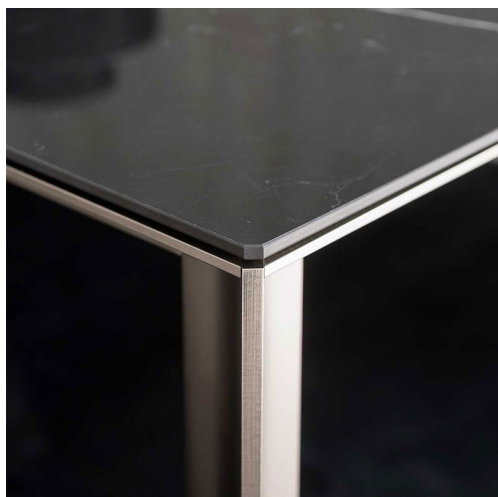

## Skin

Marco Acerbis · 2015

Generose dimensioni raggiungibili grazie ad una esasperata ricerca tecnologica. Nel tavolo Skin, disponibile in versione fissa e allungabile, si trova la risposta del know-how Desalto ad una continua ricerca tecnologica e funzionale.

## Modelli disponibili

Tavolo fisso o allungabile con struttura in alluminio estruso. Piani in cristallo temperato, ceramica o essenza. Nella versione allungabile, prolunga con apertura a libro nello stesso materiale del piano. La versione fissa, in alcune varianti, è utilizzabile anche per outdoor.

Skin

altezza  
73,5 cm

misure  
85 x 140 cm  
85 x 170 cm  
100 x 200 cm  
100 x 300 cm  
140 x 140 cm  
200 x 200 cm

Skin

altezza  
73,5 cm

misure  
85 x 170 (250) cm  
100 x 170 (250) cm  
100 x 200 (300) cm