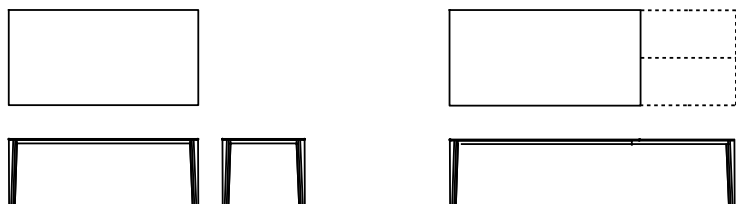

## Skin

Marco Acerbis · 2015

Generose dimensioni raggiungibili grazie ad una esasperata ricerca tecnologica. Nel tavolo Skin, disponibile in versione fissa e allungabile, si trova la risposta del know-how Desalto ad una continua ricerca tecnologica e funzionale.

## Modelli disponibili

Tavolo fisso o allungabile con struttura in alluminio estruso. Piani in cristallo temperato, ceramica o essenza. Nella versione allungabile, prolunga con apertura a libro nello stesso materiale del piano. La versione fissa, in alcune varianti, è utilizzabile anche per outdoor.

Skin

altezza  
73,5 cm

misure  
85 x 140 cm  
85 x 170 cm  
100 x 200 cm  
100 x 300 cm  
140 x 140 cm  
200 x 200 cm

Skin

altezza  
73,5 cm

misure  
85 x 170 (250) cm  
100 x 170 (250) cm  
100 x 200 (300) cm