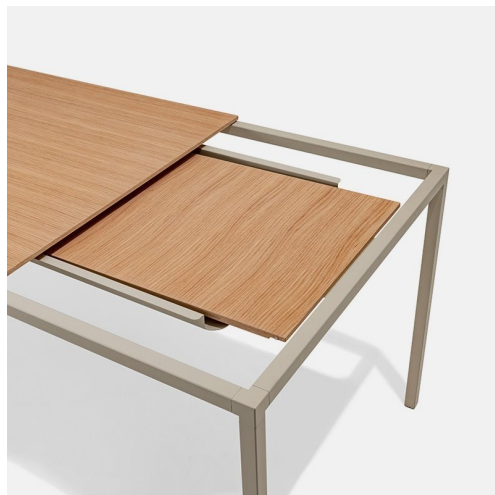

Helsinki 30 - allungabile

Caronni + Bonanomi · 2016

Fedele ad un approccio funzionale e poliedrico, questa versione del tavolo Helsinki Allungabile acquista un tratto specifico che ne valorizza la particolarità.

Modelli disponibili

Sistema di tavoli con struttura smontabile in acciaio sezione 30x30 mm e giunti in pressofusione. Piano e prolunga in laminato disponibili nelle finiture a listino.

Helsinki 30

altezza
74 cm

misure
85 x 118 (168)
85 x 140 (190)
85 x 170 (220)

Finiture

Struttura

Laccature

B13
SABBIA

B22
MARRONE
BUNGEE

B42
GRAFITE

B54
PETROLIO