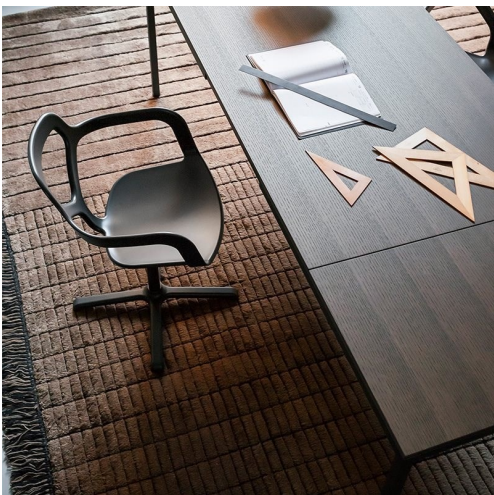

Helsinki 30 - allungabile

Caronni + Bonanomi · 2016

Fedele ad un approccio funzionale e poliedrico, questa versione del tavolo Helsinki Allungabile acquista un tratto specifico che ne valorizza la particolarità.

Modelli disponibili

Sistema di tavoli con struttura smontabile in acciaio sezione 30x30 mm e giunti in pressofusione. Piano e prolunga in laminato disponibili nelle finiture a listino.

Helsinki 30

altezza
74 cm