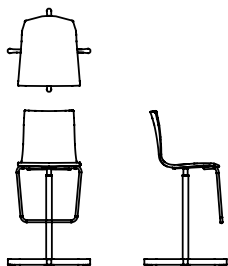

## Wok

Pocci + Dondoli · 2005

Wok, un sistema di sgabelli declinato in tre diversi tipi di struttura, seduta in acrilico o rivestita in cuoio, cuoietto, pelle o ecopelle, sgabello girevole e regolabile in altezza: un'ampia gamma per ogni necessità dell'abitare domestico e del mercato contract.

## Modelli disponibili

Sgabello con scocca in acrilico, disponibile anche con seduta rivestita in ecopelle, pelle, cuoio. Struttura girevole ad altezza variabile in alluminio pressofuso e tubo in acciaio. La base a crociera è dotata di rotelle sferiche a scomparsa che si bloccano col peso della persona.

Work

larghezza 58 cm  
profondità 58 cm  
altezza totale 87 (106) cm  
altezza seduta 51 (71) cm