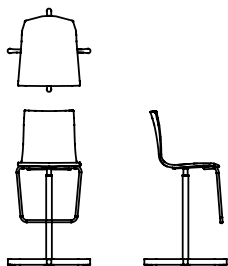

## Wok

Pocci + Dondoli - 2005

Wok, un sistema di sgabelli declinato in tre diversi tipi di struttura, seduta in acrilico o rivestita in cuoio, cuoietto, pelle o ecopelle, sgabello girevole e regolabile in altezza.

## Modelli disponibili

Sgabello con scocca in acrilico, disponibile anche con seduta rivestita in ecopelle, pelle, cuoio. Struttura girevole ad altezza variabile in alluminio pressofuso e tubo in acciaio. La base a crociera è dotata di rotelle sferiche a scomparsa che si bloccano col peso della persona.

Work

larghezza 58 cm  
profondità 58 cm  
altezza totale 87 (106) cm  
altezza seduta 51 (71) cm