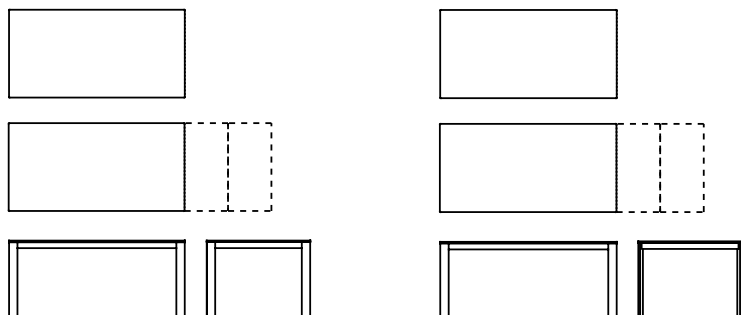

Every + Grid

Caronni + Bonanomi · 2009 / 2013

Semplice ed essenziale il tavolo Every conserva la sua versatilità e si sposa con il progetto Grid, tavolo anch'esso allungabile, perfetta combinazione tra funzionalità e piacere formale.

Modelli disponibili

Tavolo allungabile con struttura e guide in estruso di alluminio. Piani disponibili in cristallo o in Alucompact®. Piani di prolunga in Alucompact®. Due maniglie estraibili permettono di allungare agevolmente la struttura.

Soft outdoor: Articolo non idoneo all'esposizione diretta agli agenti atmosferici.

Every

altezza
75 cm

misure

85 x 125 (167 / 209)
85 x 145 (187 / 229)
85 x 170 (212 / 254)
100 x 170 (212 / 254)
100 x 200 (242 / 284)

Grid

altezza
75 cm

misure

85 x 125 (167/209)
85 x 145 (187/229)
85 x 170 (212/254)

Finiture

Struttura

Laccature

B22
MARRONE
BUNGEE