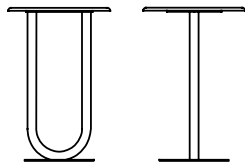

Strong Tavolino Bar

Eugeni Quitllet · 2019

Il design pulito e consistente di Eugeni Quitllet adotta e caratterizza il tubo in acciaio curvato, che diventa anima strutturale della collezione Strong.

Modelli disponibili

Struttura in tre altezze (74 / 90 / 105 cm) in tubo d'acciaio curvato Ø 60mm, top in lamiera d'acciaio tornita o marmo. *Versione con top in lamiera e marmo, adatto per Outdoor.*

Strong

altezza 105 cm
misure Ø 70 cm

Strong

altezza 90 cm
misure Ø 70 cm

Strong

altezza 74 cm
misure Ø 70 cm

Finiture

Struttura

Laccature

B13
SABBIA