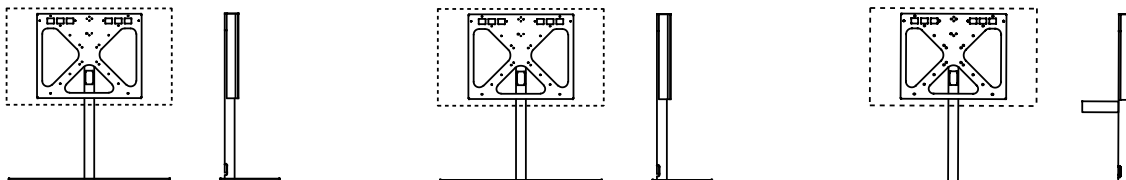

Modelli disponibili

Porta TV per schermi ultrapiatti e curvi. Struttura girevole in acciaio, dotata di vano alloggiamento cavi. Disponibile in quattro varianti: con base dotata di rotelle monodirezionali, con base dotata di canalina passacavi posteriore, con sistema di fissaggio posteriore a parete, e con piantana pavimento/soffitto.

301 A01 /A02
altezza TV 94 cm
larghezza 95 cm
profondità ripiano 35 cm
altezza ripiano 26 cm

301 A03 /A04
altezza TV 151 cm
larghezza 95 cm
profondità ripiano 40 cm
altezza ripiano 73 cm

302 B01 /B02
(con canalina passacavi)

altezza TV 94 cm
larghezza 115 cm
profondità ripiano 40 cm
altezza ripiano 26 cm

302 B05 /B06
altezza TV 94 cm
larghezza 190 cm
profondità ripiano 40 cm

302 B07
altezza TV 119 cm
larghezza 190 cm
profondità ripiano 40 cm

304 C01 /C02
altezza TV 94 cm
larghezza 54,5 cm
profondità ripiano 30 cm
altezza ripiano 26 cm

304 C03 /C04
altezza TV 119 cm
larghezza 54,5 cm
profondità ripiano 30 cm
altezza ripiano 46 cm

304 C05 /C06
altezza TV 151 cm
larghezza 54,5 cm
profondità ripiano 30 cm
altezza ripiano 73 cm