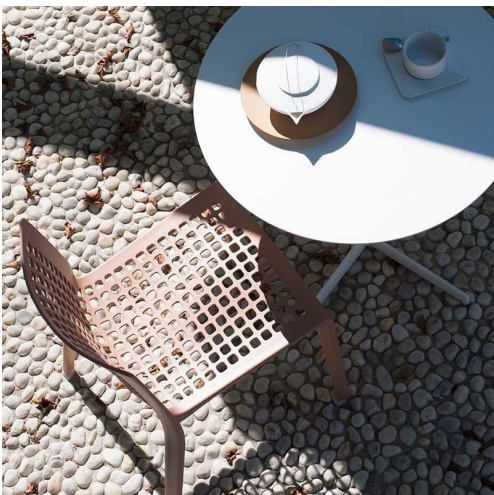

## 288 - outdoor

Pocci + Dondoli · 2009

288 è il numero dei fori che la definisce e la caratterizza.  
Un design morbido, dalle linee sinuose per un progetto pulito e funzionale firmato Pocci + Dondoli.

## Modelli disponibili

Sedia impilabile in nylon, stampata con tecnologia air moulding.

288

larghezza 52 cm  
profondità 53 cm  
altezza totale 79 cm  
altezza seduta 45 cm