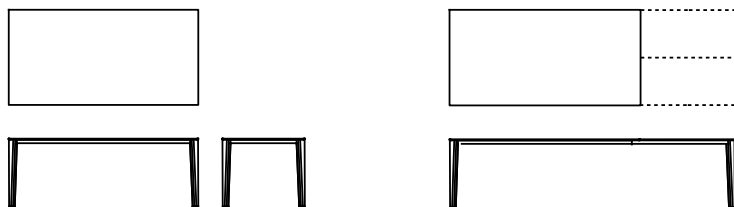

Skin - outdoor

Marco Acerbis · 2015

Generose dimensioni raggiungibili grazie ad una esasperata ricerca tecnologica. Nel tavolo Skin, disponibile in versione fissa e allungabile, si trova la risposta del know-how Desalto ad una continua ricerca tecnologica e funzionale.

Modelli disponibili

Tavolo fisso o allungabile con struttura in alluminio estruso. Piani in ceramica.
Nella versione allungabile, prolunga con apertura a libro nello stesso materiale del piano.

Soft outdoor: La versione allungabile non è idonea all'esposizione diretta agli agenti atmosferici.

Skin

altezza
73,5 cm

misure
85 x 140 cm
85 x 170 cm
100 x 170 cm
100 x 200 cm
100 x 300 cm
140 x 140 cm
200 x 200 cm

Skin

altezza
73,5 cm

misure
85 x 170 (250) cm
100 x 200 (300) cm

Finiture

Struttura