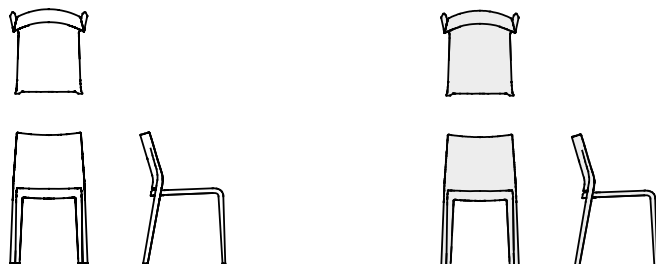

Riga + Lisbona

Pocci + Dondoli · 2008 / 2009

Contaminazioni tra la sedia Lisbona rivestita con maestria sartoriale in cuoio, cuoietto, pelle o ecopelle e Riga, confortevole, leggera, impilabile, formalmente raffinata in ogni dettaglio. Pocci + Dondoli creano un progetto fusion.

Modelli disponibili

Riga: Sedia impilabile in polipropilene caricato con fibra di vetro stabilizzato anti UV, stampata con tecnologia air moulding, adatta anche per uso esterno.

Lisbona: Sedia non impilabile, con rivestimento cucito a mano in cuoio, cuoietto, pelle ed ecopelle, e struttura in polipropilene caricato con fibra di vetro. Disponibile nelle varianti del campionario.

Riga

larghezza 47 cm
profondità 52 cm
altezza totale 80 cm
altezza seduta 46 cm

Lisbona

larghezza 47 cm
profondità 52,5 cm
altezza totale 81 cm
altezza seduta 48 cm

Finiture

Riga

Polipropilene

F18 BIANCO