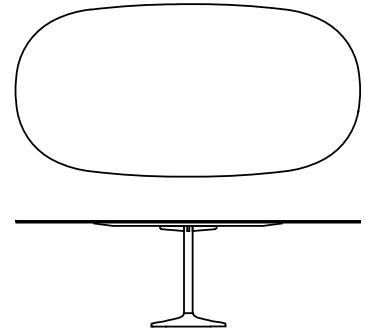

Available models

Family of tables with cast iron base and steel tube.
Top in wood or ceramic, available in indoor or outdoor version.

Ellis - Home table

height
73 cm

dimension
Ø 100 cm
Ø 120 cm
Ø 140 cm

Ellis - Home table

height
73 cm

dimension
100 x 100 cm
120 x 120 cm
120 x 140 cm

Ellis - Home table

height
73 cm

dimension
115 x 200 cm
120 x 240 cm

Ellis - Bar table

Ellis - Bar table

dimension
Ø 60 cm - H. 73 / 90 / 105 cm
Ø 70 cm - H. 73 / 90 / 105 cm
Ø 80 cm - H. 73 cm

Ellis - Bar table

Ellis - Bar table

dimension
Ø 60 cm - H. 73 / 90 / 105 cm
Ø 70 cm - H. 73 / 90 / 105 cm
Ø 80 cm - H. 73 cm

Finishing

Frame

Lacquers

B13
SABBIA

B22
MARRONE
BUNGEE