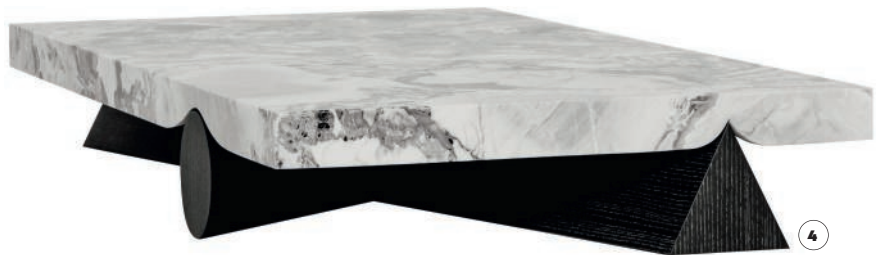

3. **Table en châtaignier
et aluminium peint.** Painted
aluminum and chestnut table.
À partir de L 200 × l 120 × h 75 cm,
design Gabriele & Oscar Buratti,
Porro,
Porro.

4. **Table en palissandre
et aluminium.** Rosewood
and aluminum table.
L 260 × l 125 × h 74 cm,
design David/Nicolas, *Prism*,
Gallotti&Radice.

Au ras du sol

Down low

1

2

3

4

5

Photo Pierre Even

1. Table basse en cuir, verre et marbre. Leather, glass and marble coffee table. **Tailles diverses, design Rodolfo Dordoni, Side, Minotti.**

2. Tables basses en pierre de lave et canne. Lava stone and cane coffee tables. **À partir de 124 x 124 x h 25 cm, design Paola Navone, Malacca, Baxter.**

3. Table basse en tôle d'acier peinte. Painted sheet steel coffee table. **110 x 110 x h 30 cm, design Guglielmo Poletti, Void, Desalto Spa.**

4. Table basse en marbre et chêne. Marble and oak coffee table. **L 160 x l 80 x h 20 cm, Geo, Delcourt Collection.**