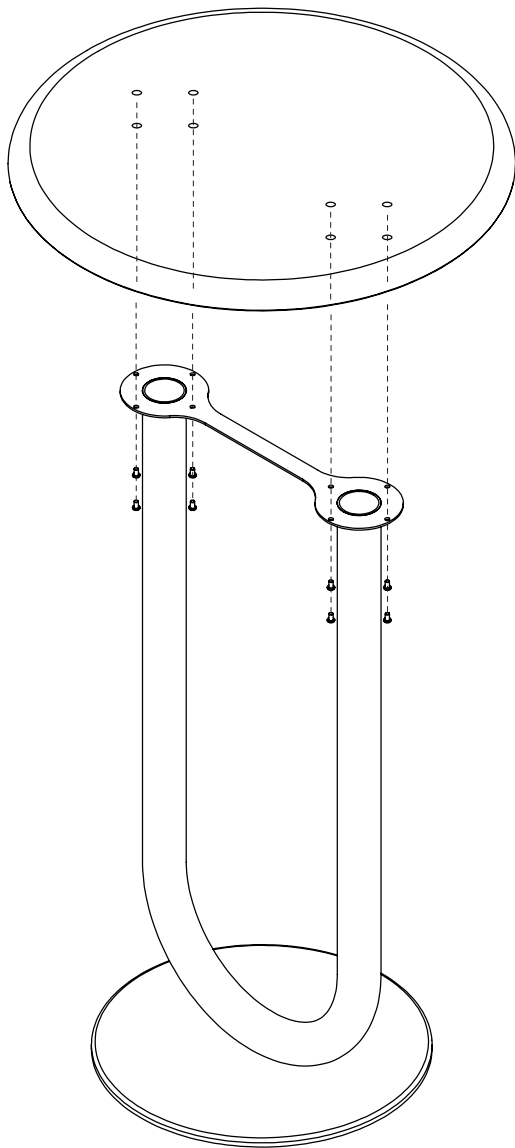

**Table**

Design Eugeni Quitllet

# Strong bistrot table

Istruzioni di montaggio  
Assembly instruction  
Montageanleitung  
Instructions de montage  
Instrucciones de montaje

**DESALTO**

Desalto Spa  
Via per Montesolaro  
22063 Cantù (CO)  
Italy