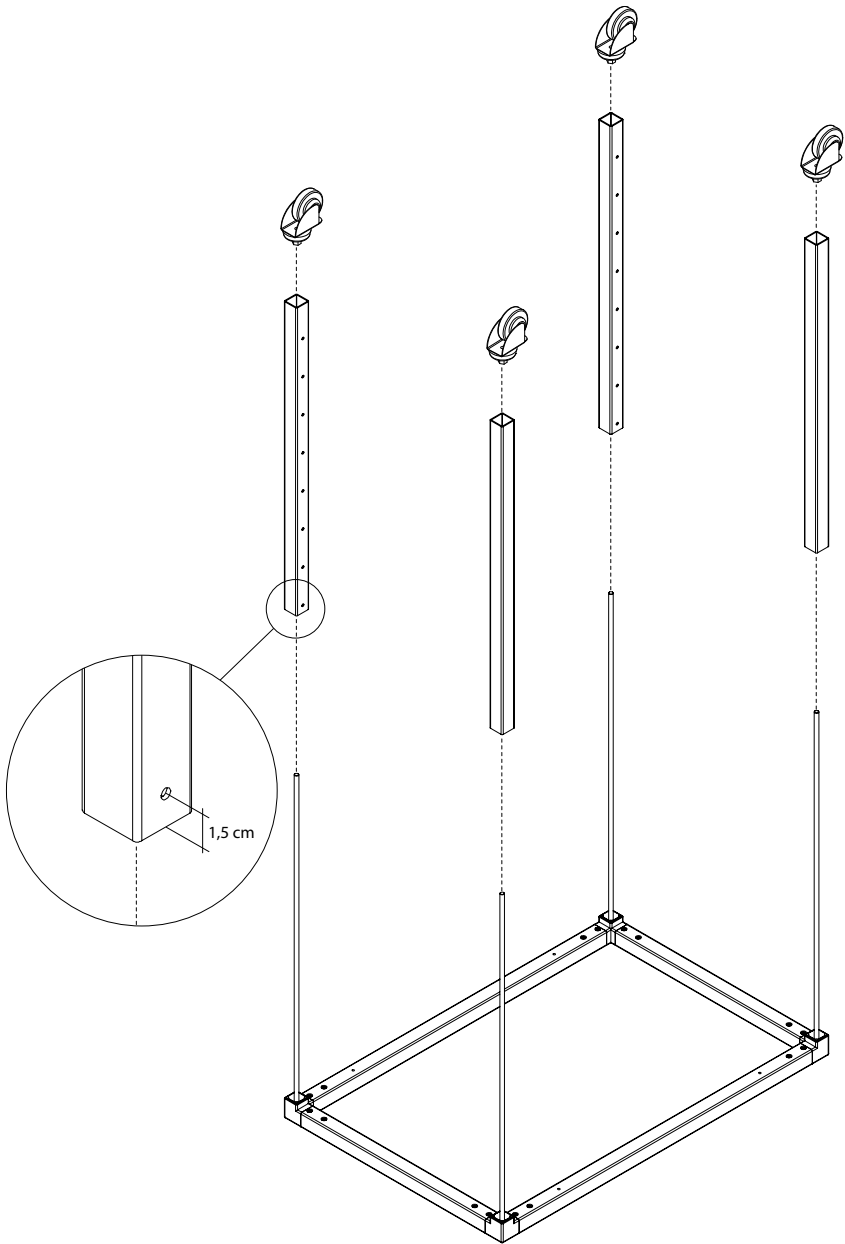

Complement

Design Caronni + Bonanomi

Helsinki 30 Trolley

Istruzioni di montaggio
Assembly instruction
Montageanleitung
Instructions de montage
Instrucciones de montaje

DESALTO

Desalto Spa
Via per Montesolaro
22063 Cantù (CO)
Italy