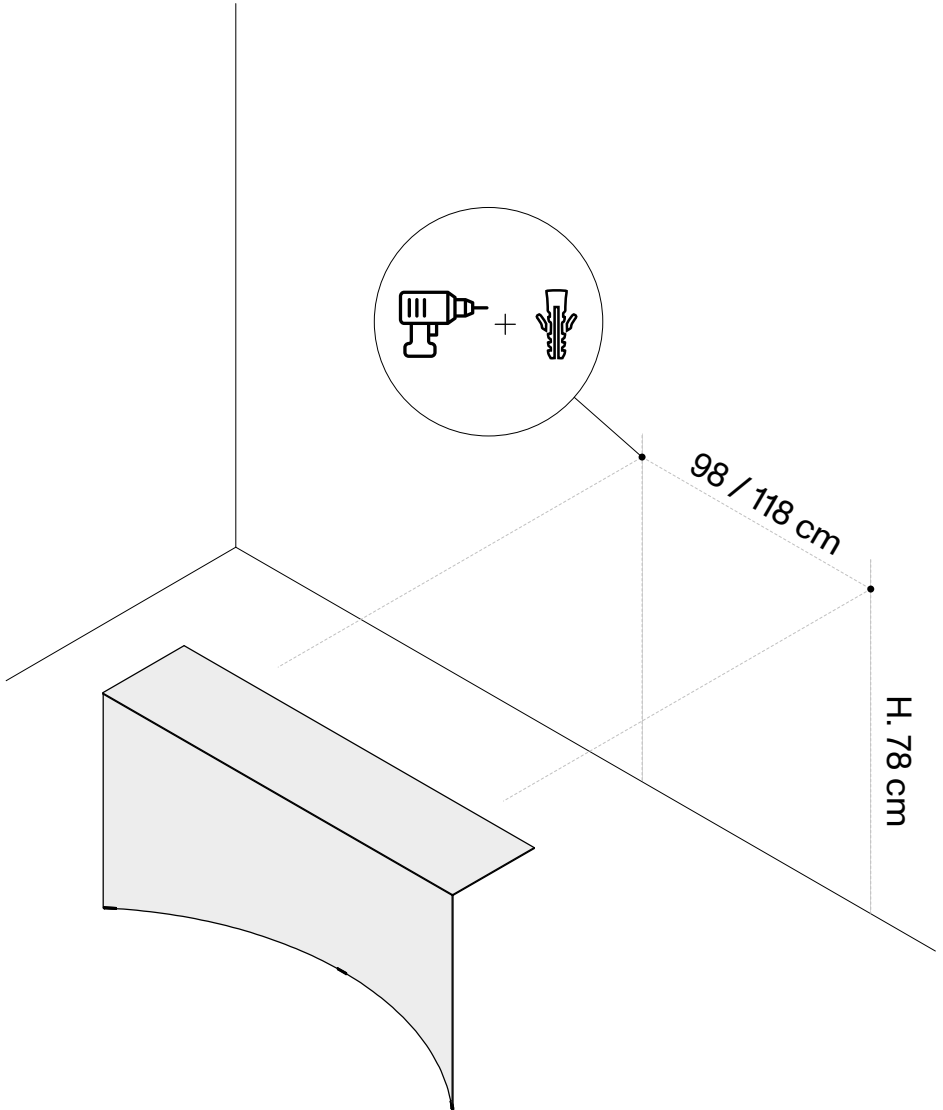

Small Table / Console

Design Guglielmo Poletti

Void

Istruzioni di montaggio
Assembly instruction
Montageanleitung
Instructions de montage
Instrucciones de montaje

DESALTO

Installation

Void console
150 × 35 = 98 cm

Void console
170 × 35 = 118 cm

Desalto Spa
Via per Montesolaro
22063 Cantù (CO)
Italy

T. +39 031 7832211
F. +39 031 7832290
info@desalto.it
www.desalto.it

06 / 2023

DESALTO