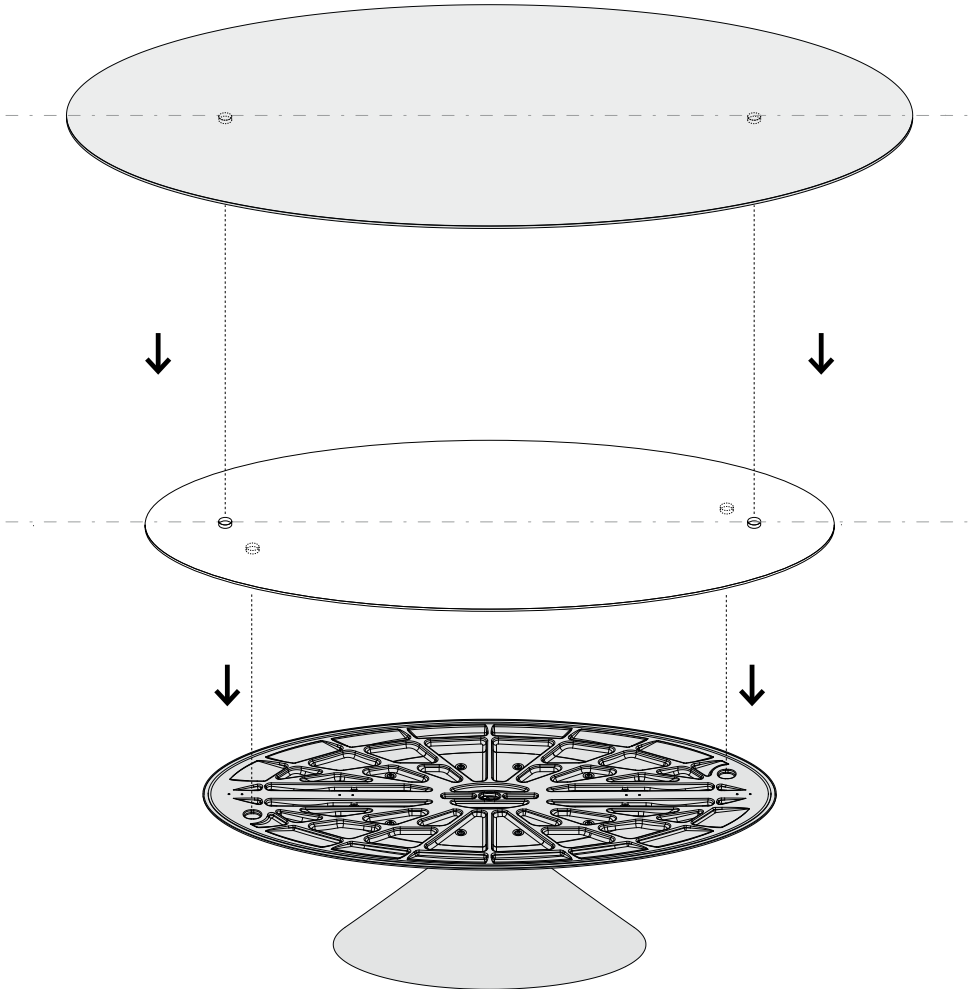

ES Apretar firmemente el tornillo central y luego todos los demás tornillos.

DE Ziehen Sie zuerst die Zentralschrauben und dann allen anderen Schrauben fest an.

Installation

Step 3

Ceramic Top

260 × 130 cm
280 × 140 cm
300 × 140 cm