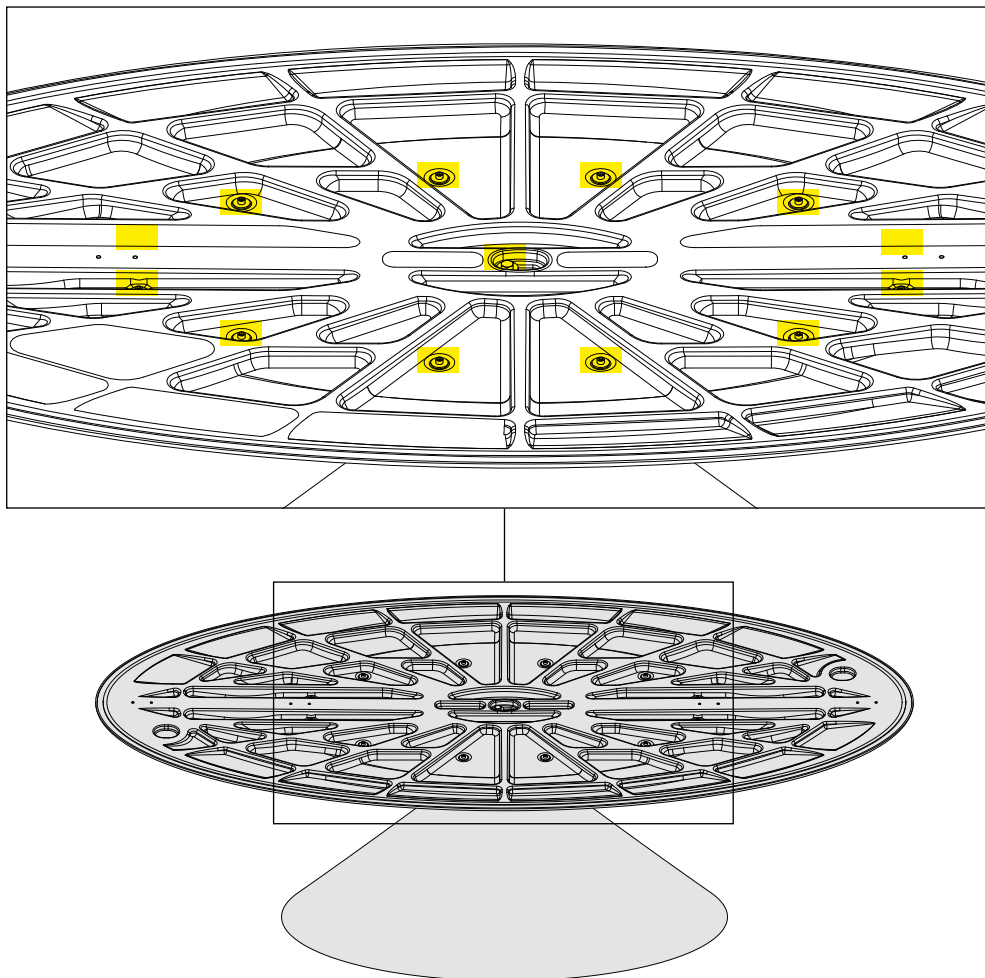

10 × 50 **× 1 pz.**

M10 × 30 **× 1 pz.**

Installation

Step 1

IT Puntare le viti senza sforzare.

FR Serrer les vis sans forcer.

EN Tighten the screws without straining.

ES Apriete los tornillos sin forzar.

DE Die Schrauben ohne Anstrengung.

Installation

Step 2

IT Serrare con forza la vite centrale, a seguire tutte le altre viti.

FR Serrer fermement la vis centrale, puis toutes les autres vis.

EN Firmly tighten the central screw, and then all the other screws.

ES Apretar firmemente el tornillo central y luego todos los demás tornillos.

DE Ziehen Sie zuerst die Zentralschrauben und dann allen anderen Schrauben fest an.

Installation

Step 3

Ceramic Top

260 × 130 cm
280 × 140 cm
300 × 140 cm