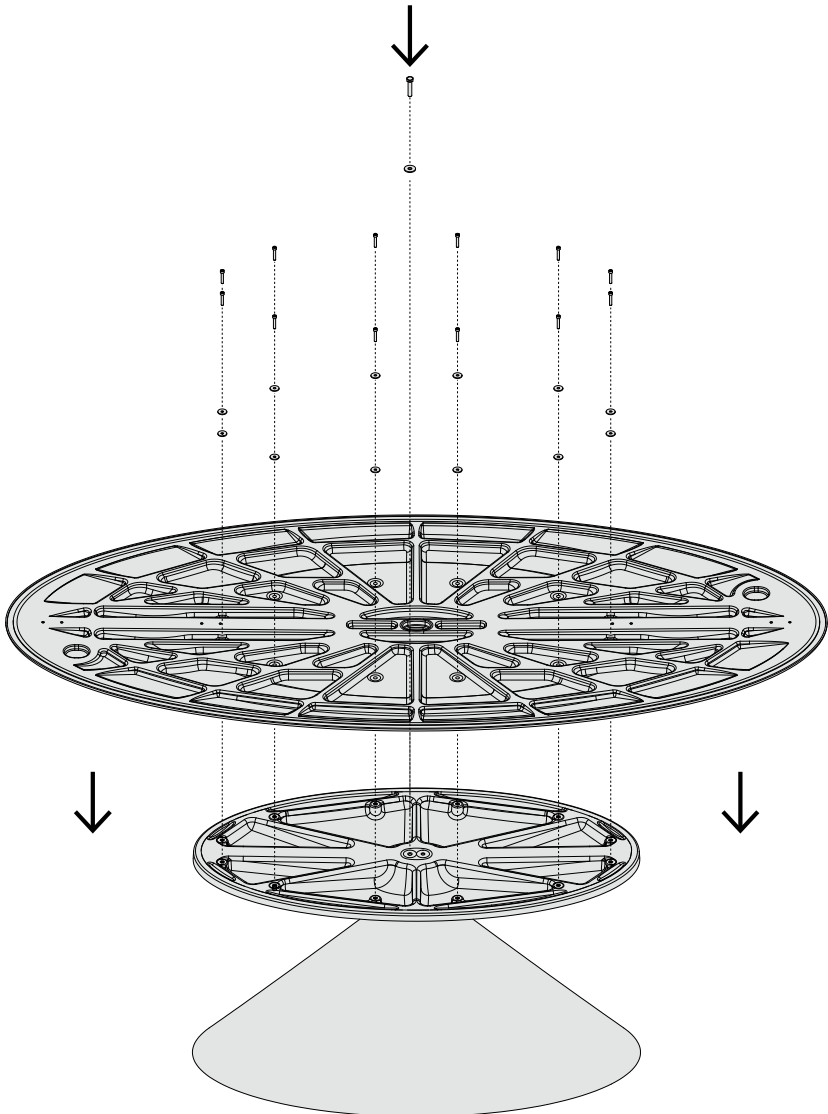

Table

Design Marc Krusin

Maxi Clay

Istruzioni di montaggio
Assembly instruction
Montageanleitung
Instructions de montage
Instrucciones de montaje

DESALTO

Item List

6 × 35 **× 12 pz.**

M6 **× 12 pz.**

10 × 50 **× 1 pz.**

M10 × 30 **× 1 pz.**

Installation

Step 1

IT Puntare le viti senza sforzare.

FR Serrer les vis sans forcer.

EN Tighten the screws without straining.

ES Apriete los tornillos sin forzar.

DE Die Schrauben ohne Anstrengung.

Installation

Step 2

IT Serrare con forza la vite centrale, a seguire tutte le altre viti.

FR Serrer fermement la vis centrale, puis toutes les autres vis.

EN Firmly tighten the central screw, and then all the other screws.

ES Apretar firmemente el tornillo central y luego todos los demás tornillos.

DE Ziehen Sie zuerst die Zentralschrauben und dann allen anderen Schrauben fest an.

Installation

Step 3

Ceramic Top

260 × 130 cm
280 × 140 cm
300 × 140 cm