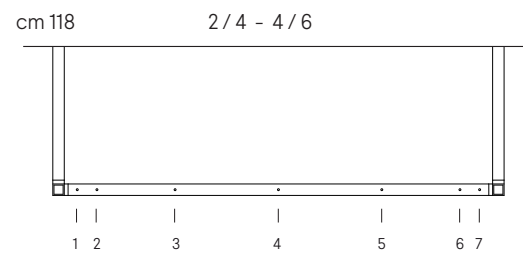

## HELSINKI 30

DESIGN CARONNI + BONANOMI

ISTRUZIONI DI MONTAGGIO  
ASSEMBLY INSTRUCTION  
MONTAGEANLEITUNG  
INSTRUCTIONS DE MONTAGE  
INSTRUCCIONES DE MONTAJE

**MADE IN ITALY**

**cassetto**  
 drawer  
 schublade  
 tiroir  
 cajón,