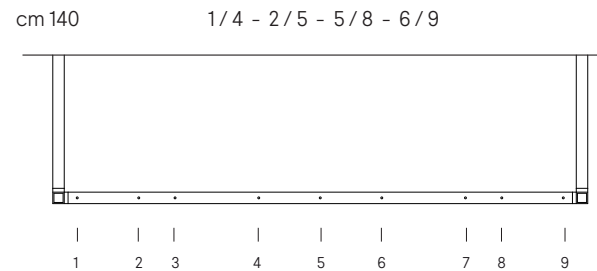

## HELSINKI 30

DESIGN CARONNI + BONANOMI

ISTRUZIONI DI MONTAGGIO  
ASSEMBLY INSTRUCTION  
MONTAGEANLEITUNG  
INSTRUCTIONS DE MONTAGE  
INSTRUCCIONES DE MONTAJE

**MADE IN ITALY**

**cassetto**  
 drawer  
 schublade  
 tiroir  
 cajón,