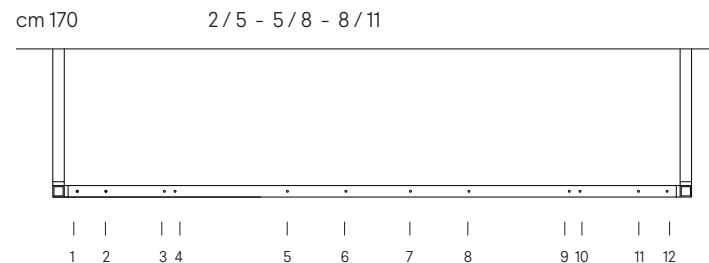

## HELSINKI 30

DESIGN CARONNI + BONANOMI

ISTRUZIONI DI MONTAGGIO  
ASSEMBLY INSTRUCTION  
MONTAGEANLEITUNG  
INSTRUCTIONS DE MONTAGE  
INSTRUCCIONES DE MONTAJE

**MADE IN ITALY**

**cassetto**  
 drawer  
 schublade  
 tiroir  
 cajón,