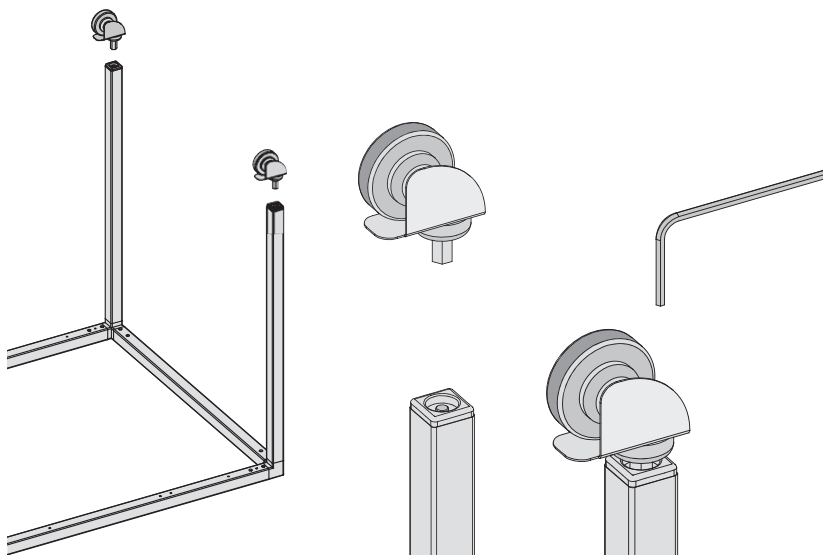

## HELSINKI 30

DESIGN CARONNI + BONANOMI

ISTRUZIONI DI MONTAGGIO  
ASSEMBLY INSTRUCTION  
MONTAGEANLEITUNG  
INSTRUCTIONS DE MONTAGE  
INSTRUCCIONES DE MONTAJE

**MADE IN ITALY**

**cassetto**  
 drawer  
 schublade  
 tiroir  
 cajón,