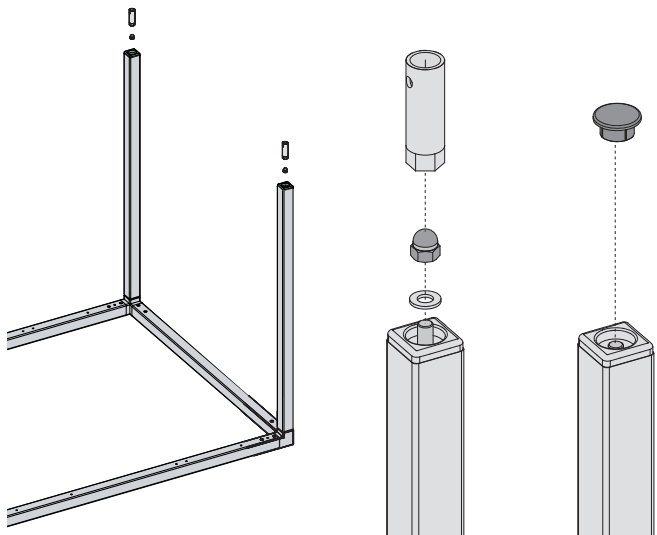

## HELSINKI 30

DESIGN CARONNI + BONANOMI

ISTRUZIONI DI MONTAGGIO  
ASSEMBLY INSTRUCTION  
MONTAGEANLEITUNG  
INSTRUCTIONS DE MONTAGE  
INSTRUCCIONES DE MONTAJE

**MADE IN ITALY**

**cassetto**  
 drawer  
 schublade  
 tiroir  
 cajón,