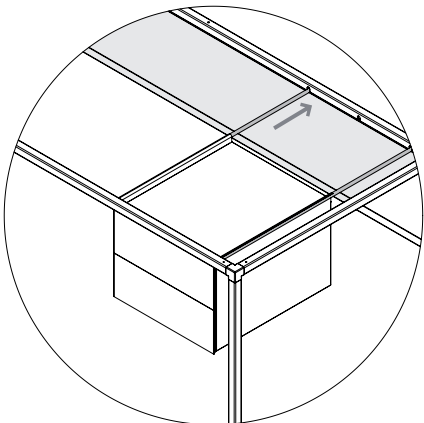

DESALTO

HELSINKI 35 OFFICE

DESIGN CARONNI + BONANOMI

ISTRUZIONI DI MONTAGGIO
ASSEMBLY INSTRUCTION
MONTAGEANLEITUNG
INSTRUCTIONS DE MONTAGE
INSTRUCCIONES DE MONTAJE

MADE IN ITALY

Pannello cortesia

Metal sheet modesty panel.
Sichtschutzpaneel
Voile-de-fond en métal.
Panel de servicio

1/1

Cassettiera sospesa

Metal sheet hanging drawer unit
Hängendes Schubladenelement
Caisson suspendu
Cajonera suspendida

1/2

Cassettiera sospesa

Metal sheet hanging drawer unit
Hängendes Schubladenelement
Caisson suspendu
Cajonera suspendida

2 / 2

B

C

Porta PC

Computer unit Tower
PC-Halteung
Porte-pc en métal
Porta-pc

1 / 2

A

Porta PC