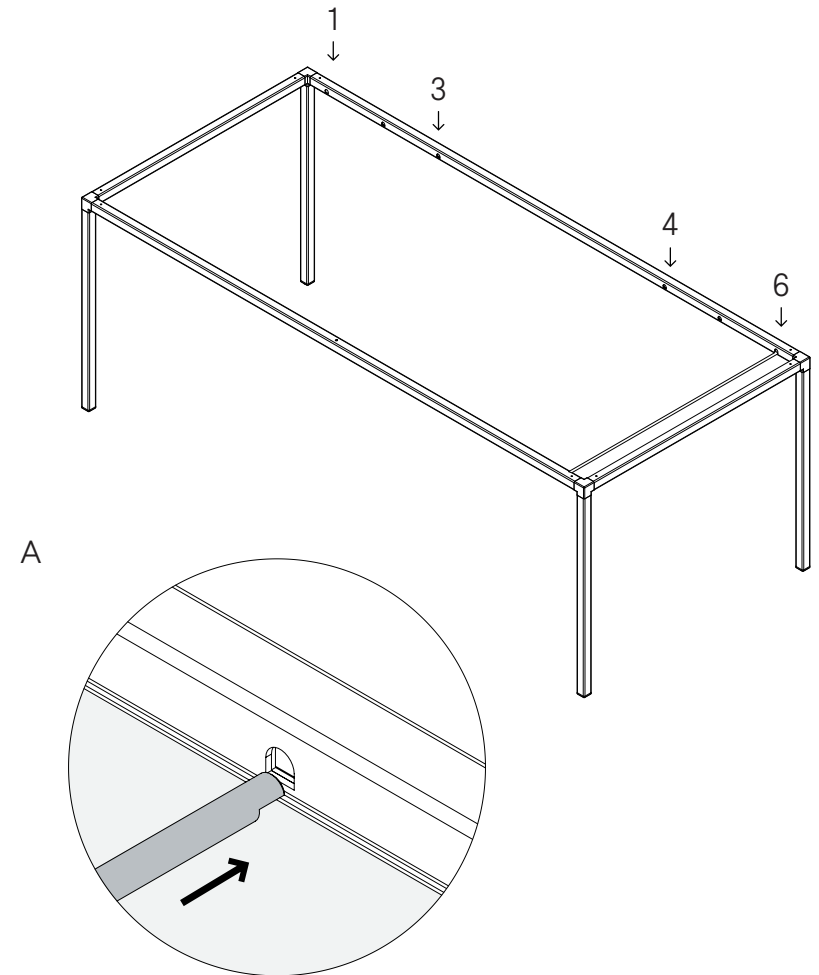

DESALTO

HELSINKI 35 OFFICE

DESIGN CARONNI + BONANOMI

ISTRUZIONI DI MONTAGGIO
ASSEMBLY INSTRUCTION
MONTAGEANLEITUNG
INSTRUCTIONS DE MONTAGE
INSTRUCCIONES DE MONTAJE

MADE IN ITALY

Pannello cortesia

Metal sheet modesty panel.
Sichtschutzpaneel
Voile-de-fond en métal.
Panel de servicio

1/1

Cassettiera sospesa

Metal sheet hanging drawer unit
Hängendes Schubladenelement
Caisson suspendu
Cajonera suspendida

1/2

Cassettiera sospesa

Metal sheet hanging drawer unit
Hängendes Schubladenelement
Caisson suspendu
Cajonera suspendida

2 / 2

B

C

Porta PC

Computer unit Tower
PC-Halteung
Porte-pc en métal
Porta-pc

1 / 2

A

Porta PC