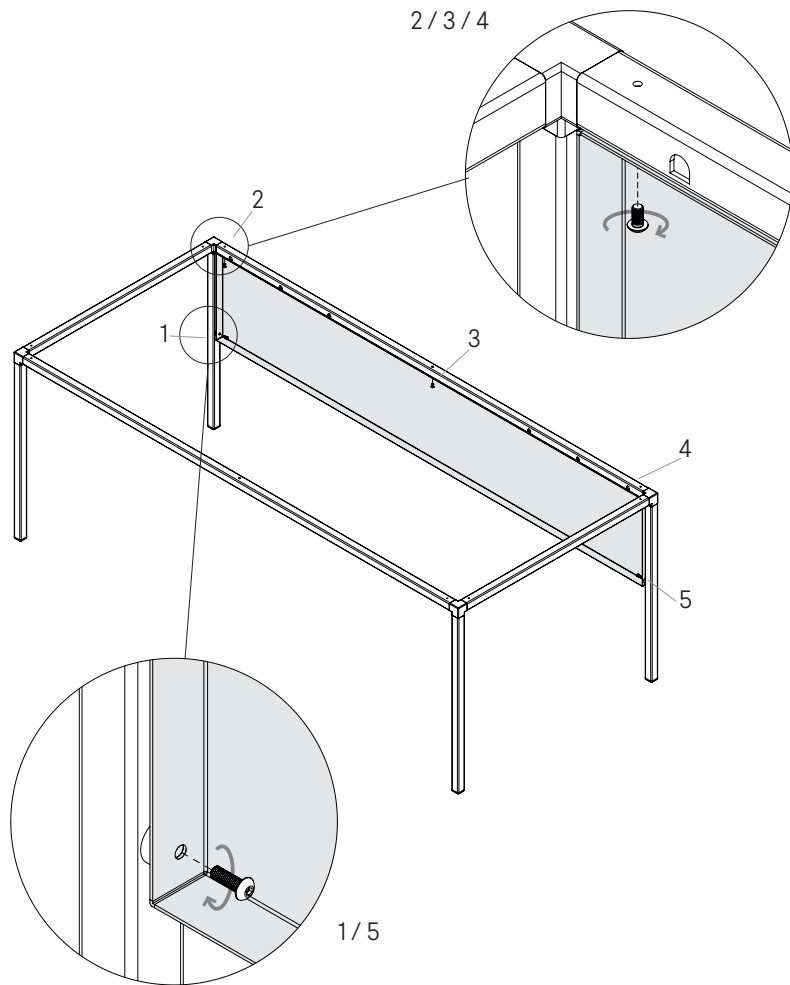

DESALTO

HELSINKI 35 OFFICE

DESIGN CARONNI + BONANOMI

ISTRUZIONI DI MONTAGGIO
ASSEMBLY INSTRUCTION
MONTAGEANLEITUNG
INSTRUCTIONS DE MONTAGE
INSTRUCCIONES DE MONTAJE

MADE IN ITALY

Pannello cortesia

Metal sheet modesty panel.
Sichtschutzpaneel
Voile-de-fond en métal.
Panel de servicio

1/1

Cassettiera sospesa

Metal sheet hanging drawer unit
Hängendes Schubladenelement
Caisson suspendu
Cajonera suspendida

1/2

Cassettiera sospesa

Metal sheet hanging drawer unit
Hängendes Schubladenelement
Caisson suspendu
Cajonera suspendida

2 / 2

B

C

Porta PC

Computer unit Tower
PC-Halteung
Porte-pc en métal
Porta-pc

1 / 2

A

Porta PC