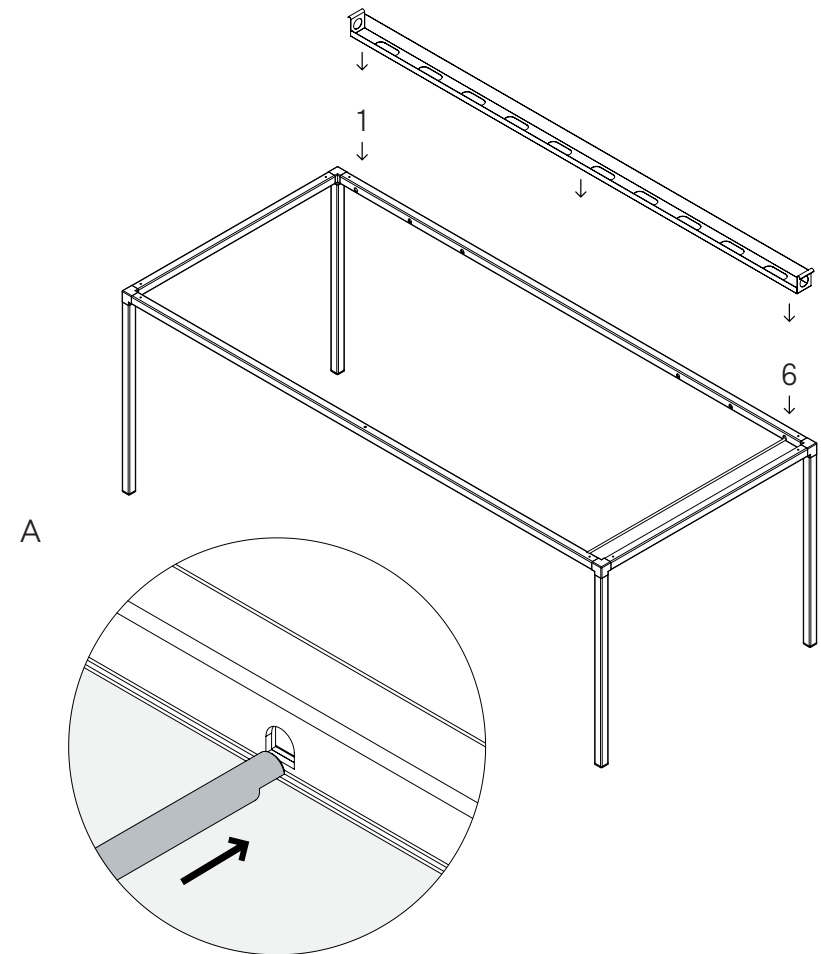

1/1

Cassettiera sospesa

Metal sheet hanging drawer unit
Hängendes Schubladenelement
Caisson suspendu
Cajonera suspendida

1/2

Cassettiera sospesa

Metal sheet hanging drawer unit
Hängendes Schubladenelement
Caisson suspendu
Cajonera suspendida

2 / 2

B

C

Porta PC

Computer unit Tower
PC-Halteung
Porte-pc en métal
Porta-pc

1 / 2

A

Porta PC

Computer unit Tower
PC-Halteung
Porte-pc en métal
Porta-pc

2 / 2

Canalina passacavi

Metal sheet cable management
Kabelkanal
Goulotte pour les câbles
Canal pasacables

1 / 1

DESALTO
VIA PER MONTESOLARO - C.P. 150
22063 CANTÙ (COMO) ITALY
TEL +39 031 7832211
FAX +39 031 7832290