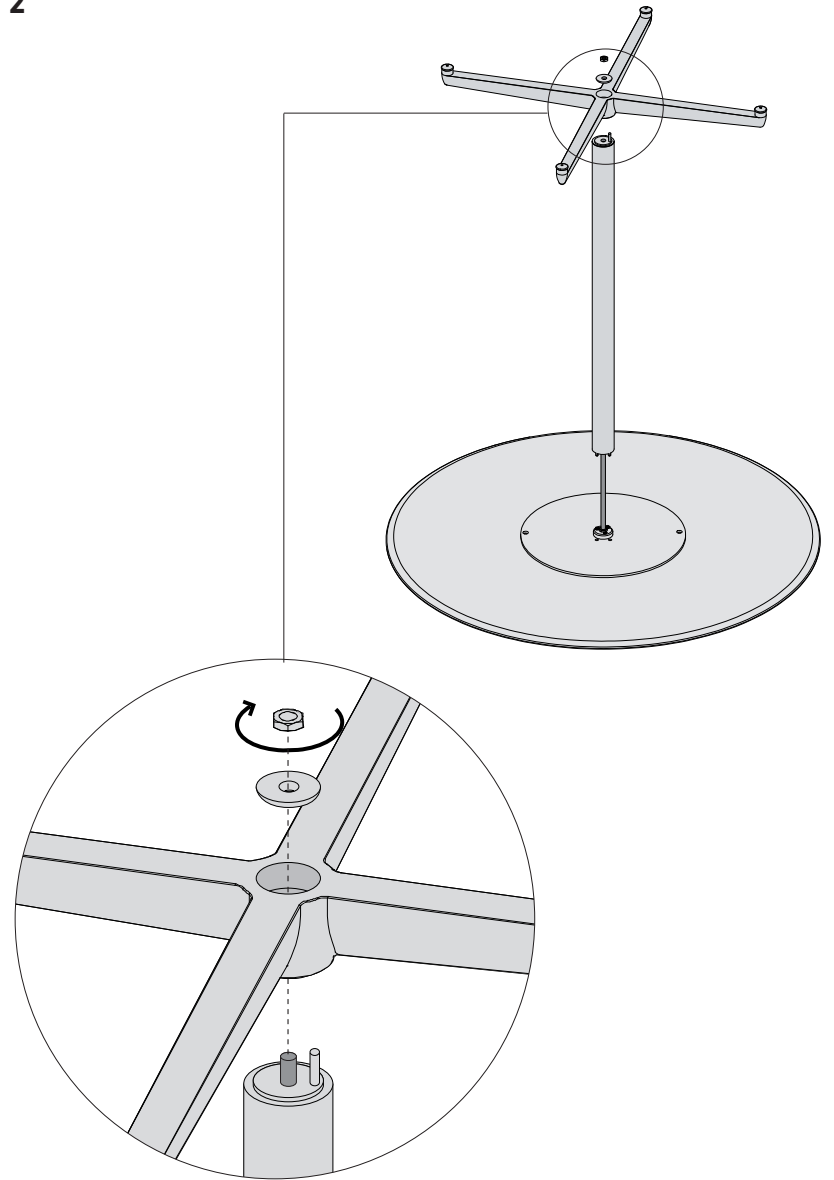

## KOBE TAVOLO

DESIGN PIERGIORGIO CAZZANIGA

ISTRUZIONI DI MONTAGGIO  
ASSEMBLY INSTRUCTION  
MONTAGEANLEITUNG  
INSTRUCTIONS DE MONTAGE  
INSTRUCCIONES DE MONTAJE

**MADE IN ITALY**

1

2

DESALTO  
VIA PER MONTESOLARO - C.P. 150  
22063 CANTÙ (COMO) ITALY  
TEL +39 031 7832211  
FAX +39 031 7832290