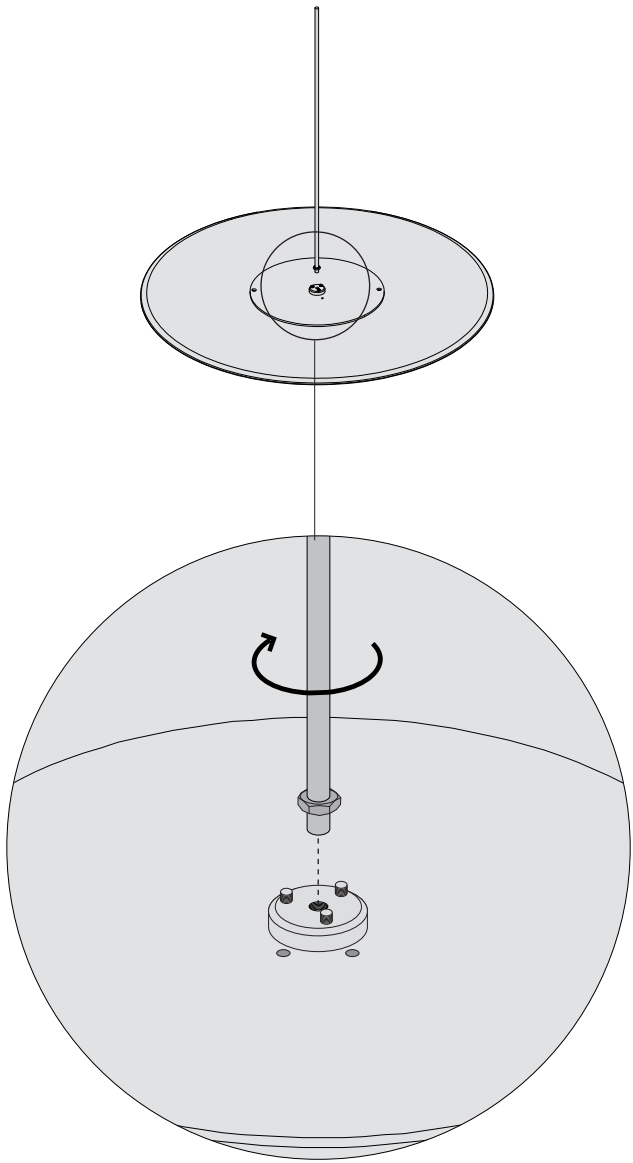

## KOBE TAVOLO

DESIGN PIERGIORGIO CAZZANIGA

ISTRUZIONI DI MONTAGGIO  
ASSEMBLY INSTRUCTION  
MONTAGEANLEITUNG  
INSTRUCTIONS DE MONTAGE  
INSTRUCCIONES DE MONTAJE

**MADE IN ITALY**

1

2

DESALTO  
VIA PER MONTESOLARO - C.P. 150  
22063 CANTÙ (COMO) ITALY  
TEL +39 031 7832211  
FAX +39 031 7832290