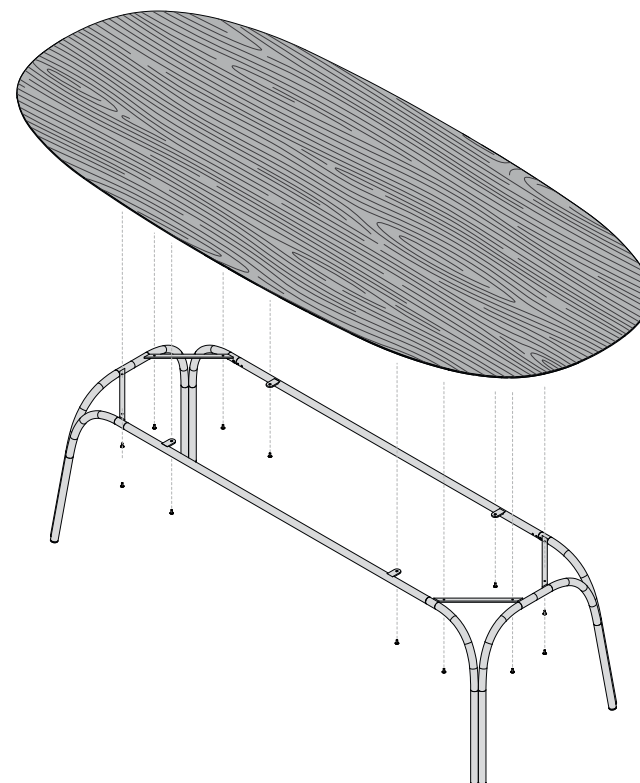

# LAKE

DESIGN GORDON GUILLAMIER

ISTRUZIONI DI MONTAGGIO  
ASSEMBLY INSTRUCTION  
MONTAGEANLEITUNG  
INSTRUCTIONS DE MONTAGE  
INSTRUCCIONES DE MONTAJE

**MADE IN ITALY**

1

**2A** **Tavolo con top in ceramica**  
Table whit ceramic top  
Tisch mit Keramikplatte  
Table avec plateau en céramique  
Mesa con encimera en cerámica

**2B** **Tavolo con top in legno**  
Table whit wood top  
Tisch mit Holzplatte  
Table avec plateau en bois  
Mesa con encimera en madera

DESALTO  
VIA PER MONTESOLARO - C.P. 150  
22063 CANTÙ (COMO) ITALY  
TEL +39 031 7832211  
FAX +39 031 7832290