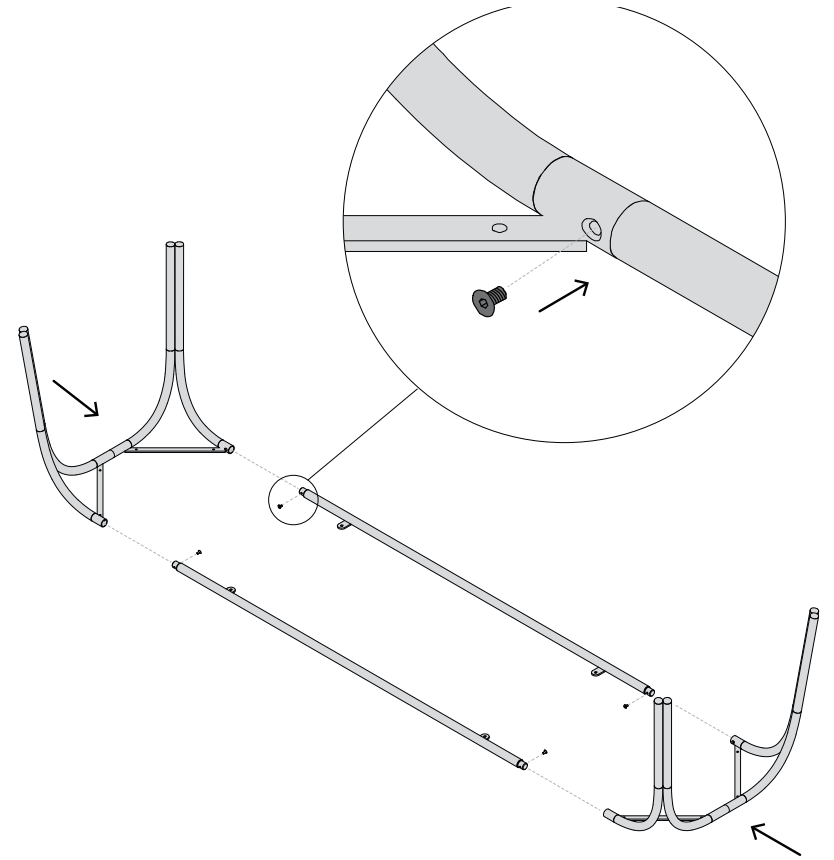

# LAKE

DESIGN GORDON GUILLAMIER

ISTRUZIONI DI MONTAGGIO  
ASSEMBLY INSTRUCTION  
MONTAGEANLEITUNG  
INSTRUCTIONS DE MONTAGE  
INSTRUCCIONES DE MONTAJE

**MADE IN ITALY**

1

**2A** **Tavolo con top in ceramica**  
Table whit ceramic top  
Tisch mit Keramikplatte  
Table avec plateau en céramique  
Mesa con encimera en cerámica

**2B** **Tavolo con top in legno**  
Table whit wood top  
Tisch mit Holzplatte  
Table avec plateau en bois  
Mesa con encimera en madera

DESALTO  
VIA PER MONTESOLARO - C.P. 150  
22063 CANTÙ (COMO) ITALY  
TEL +39 031 7832211  
FAX +39 031 7832290