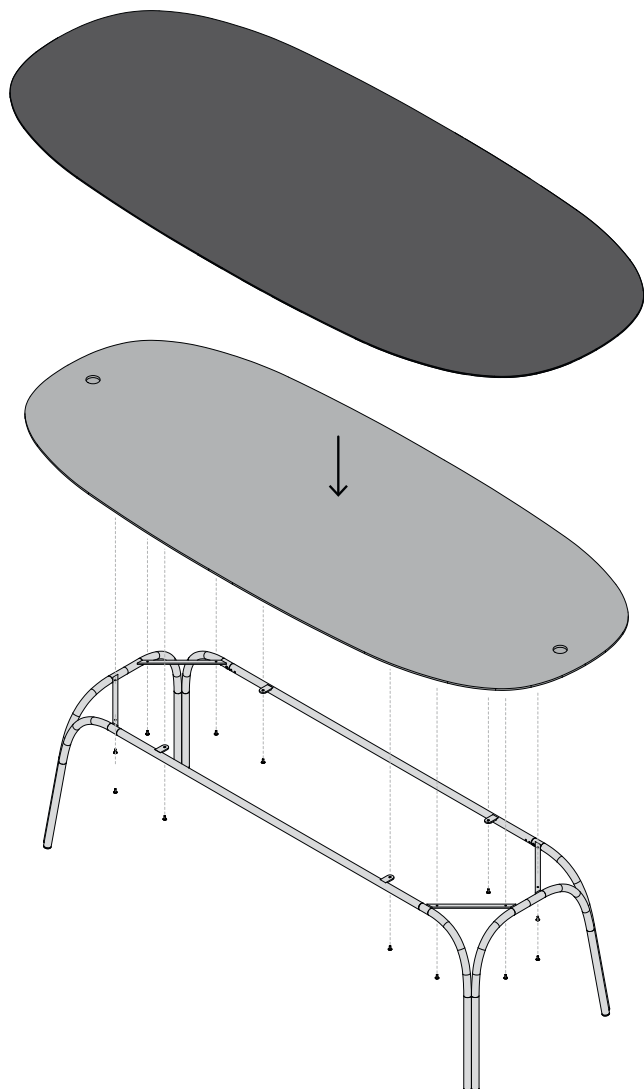

# LAKE

DESIGN GORDON GUILLAMIER

ISTRUZIONI DI MONTAGGIO  
ASSEMBLY INSTRUCTION  
MONTAGEANLEITUNG  
INSTRUCTIONS DE MONTAGE  
INSTRUCCIONES DE MONTAJE

**MADE IN ITALY**

1

**2A** **Tavolo con top in ceramica**  
Table whit ceramic top  
Tisch mit Keramikplatte  
Table avec plateau en céramique  
Mesa con encimera en cerámica

**2B** **Tavolo con top in legno**  
Table whit wood top  
Tisch mit Holzplatte  
Table avec plateau en bois  
Mesa con encimera en madera

DESALTO  
VIA PER MONTESOLARO - C.P. 150  
22063 CANTÙ (COMO) ITALY  
TEL +39 031 7832211  
FAX +39 031 7832290