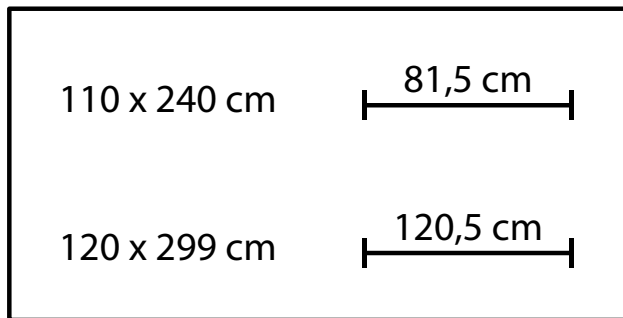

## MM8

DESIGN GUGLIELMO POLETTI

ISTRUZIONI DI MONTAGGIO  
ASSEMBLY INSTRUCTION  
MONTAGEANLEITUNG  
INSTRUCTIONS DE MONTAGE  
INSTRUCCIONES DE MONTAJE

**MADE IN ITALY**

2

3

**Regolare il piedino dopo aver inserito le zavorre.**