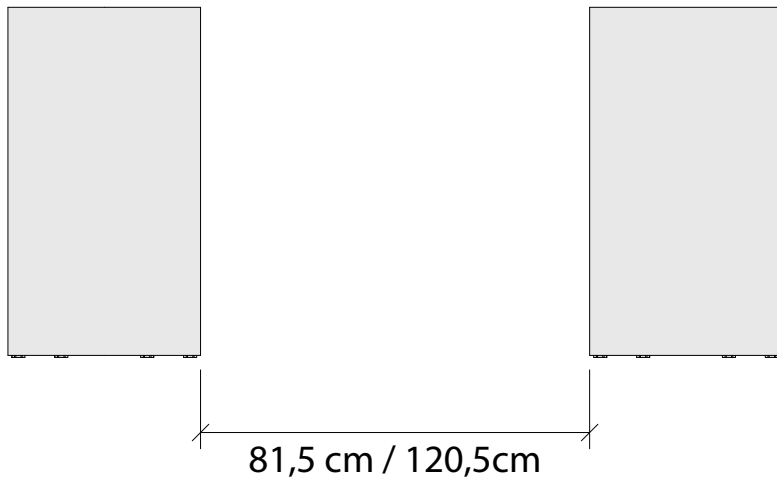

## MM8

DESIGN GUGLIELMO POLETTI

ISTRUZIONI DI MONTAGGIO  
ASSEMBLY INSTRUCTION  
MONTAGEANLEITUNG  
INSTRUCTIONS DE MONTAGE  
INSTRUCCIONES DE MONTAJE

**MADE IN ITALY**

2

3

**Regolare il piedino dopo aver inserito le zavorre.**