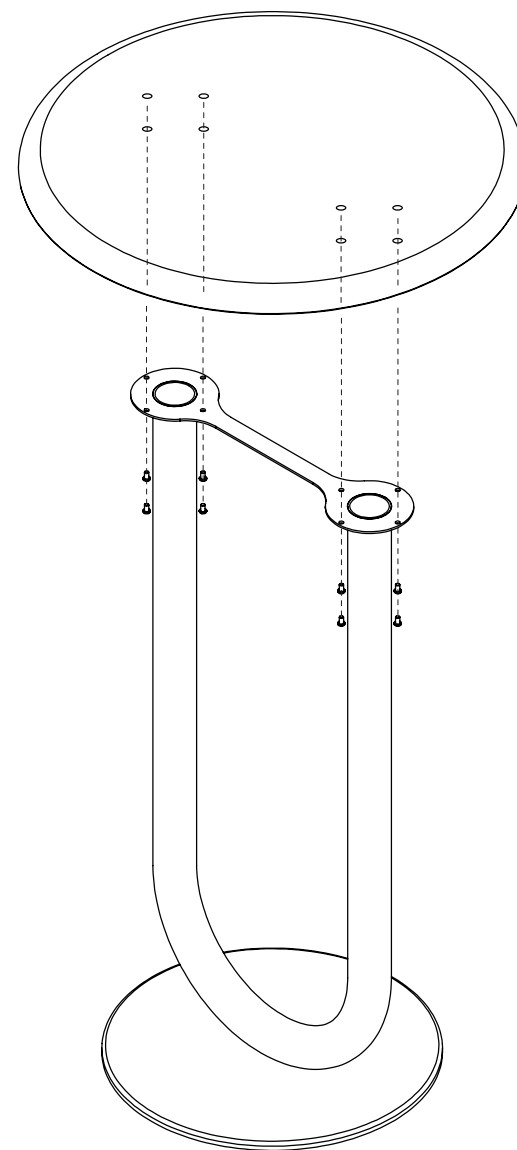

DESALTO

STRONG BAR TABLE

DESIGN EUGENI QUITLLET

ISTRUZIONI DI MONTAGGIO
ASSEMBLY INSTRUCTION
MONTAGEANLEITUNG
INSTRUCTIONS DE MONTAGE
INSTRUCCIONES DE MONTAJE

MADE IN ITALY

DESALTO
VIA PER MONTESOLARO
22063 CANTÙ (COMO) ITALY
TEL +39 031 7832211
FAX +39 031 7832290