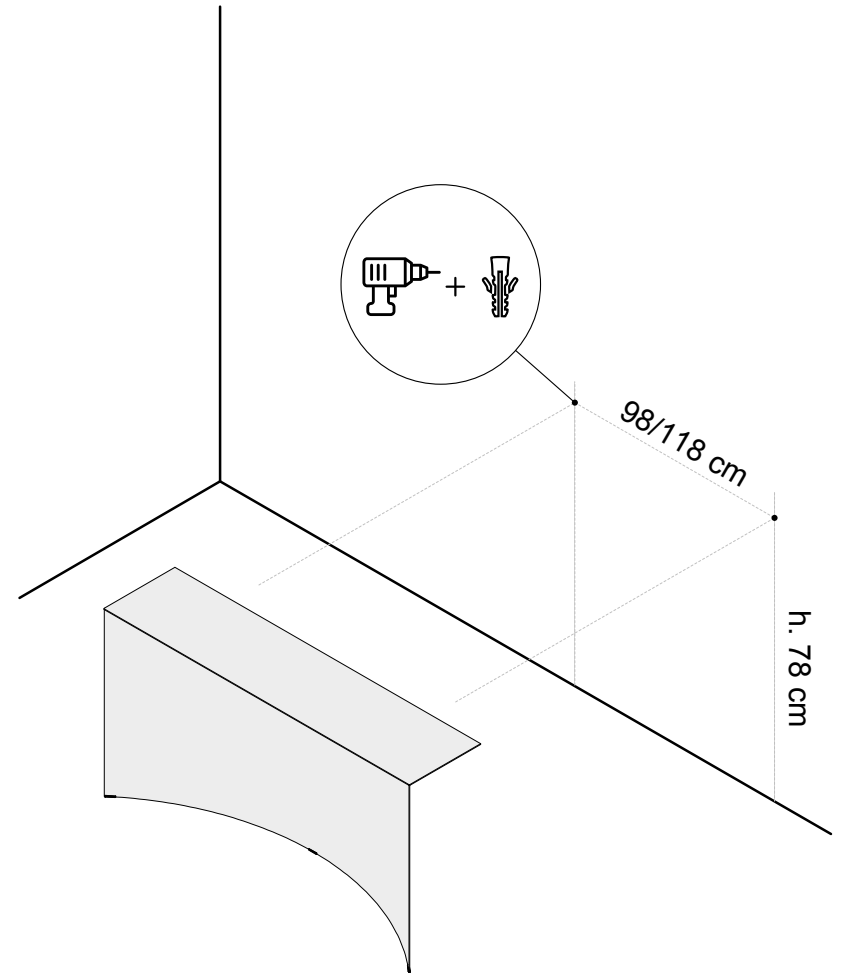

DESALTO

VOID WALL CONSOLE

DESIGN GUGLIELMO POLETTI

ISTRUZIONI DI MONTAGGIO
ASSEMBLY INSTRUCTION
MONTAGEANLEITUNG
INSTRUCTIONS DE MONTAGE
INSTRUCCIONES DE MONTAJE

MADE IN ITALY

Void console

150 x 35 = 98 cm

Void console

170 x 35 = 118 cm

DESALTO
VIA PER MONTESOLARO - C.P. 150
22063 CANTÙ (COMO) ITALY
TEL +39 031 7832211
FAX +39 031 7832290

INFO@DESALTO.IT
WWW.DESALTO.IT