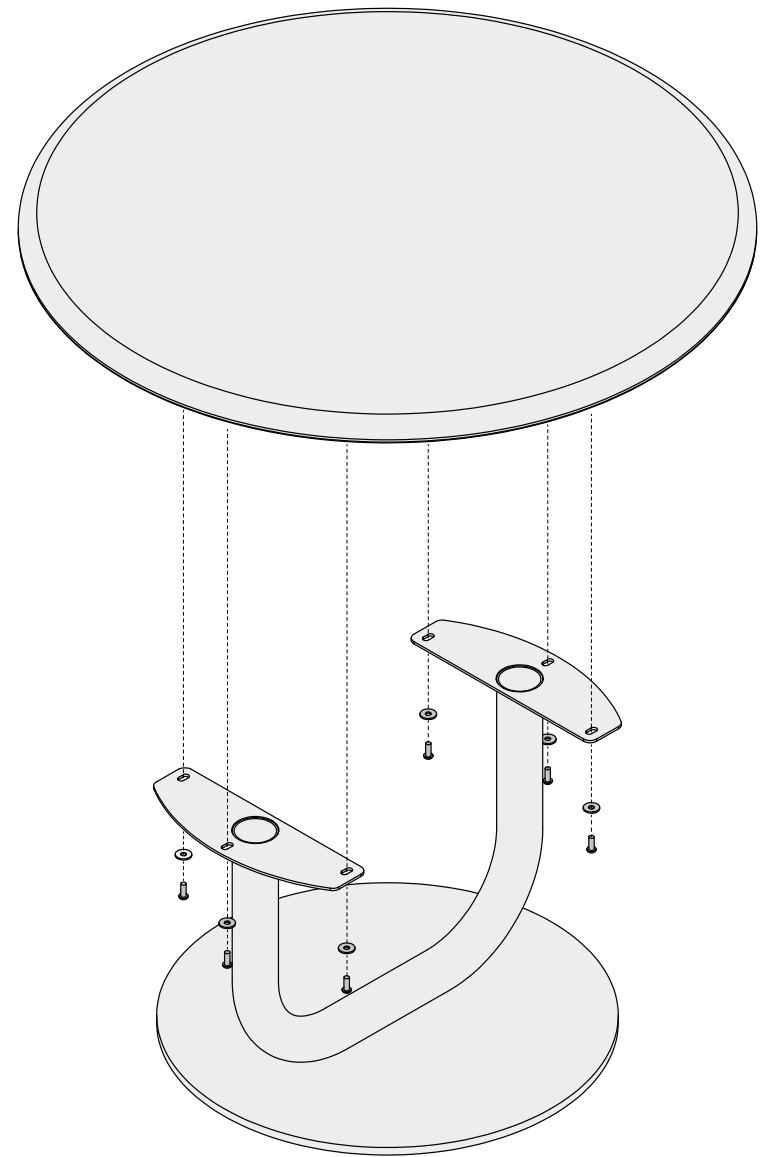

# Low Table

---

design by Eugeni Quitllet

Istruzioni di montaggio  
Assembly instruction  
Montageanleitung  
Instructions de montage  
Instrucciones de montaje

**Desalto Spa**

via per Montesolaro  
22063 Cantù - CO  
Italy