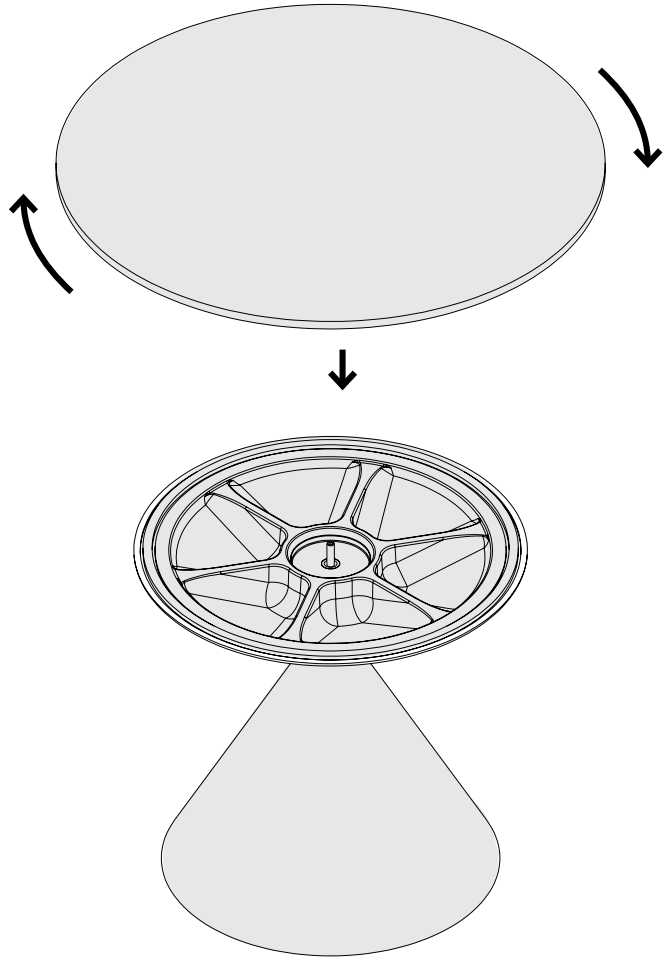

low table

DESALTO
MADE IN ITALY

Mini Clay

design by Marc Krusin

Istruzioni di montaggio
Assembly instruction
Montageanleitung
Instructions de montage
Instrucciones de montaje

1

2

Desalto Spa