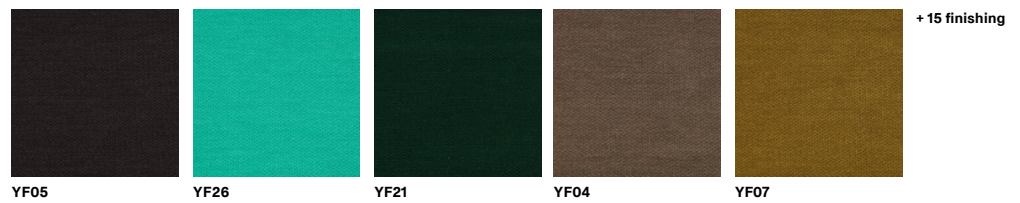

Tess. SPRITZ (Cat. C)