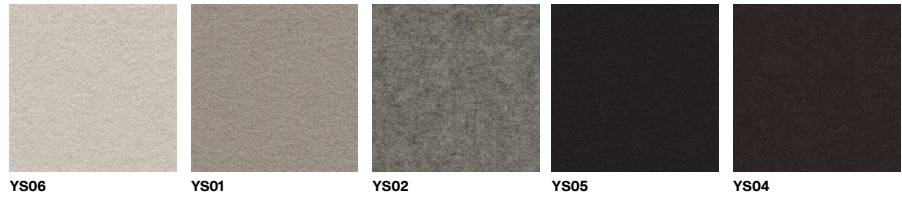

A01 ORO LUCIDO

A02 OSSIDIANA LUCIDO

A03 CROMO

A27 TITANIUM

A18 OSSIDIANA OPACO

A26 RAME LUCIDO

A30 ORO OPACO

Sedile

Tess. TIME (Cat. A)

YV02

YV03

YV07

YV04

YV10

+ 11 finiture

Tess. EMIR (Cat. B)

+ 7 finiture

Tess. TERRA (Cat. B)

+ 22 finiture

Tess. DUFFY (Cat. C)

+ 1 finiture

Tess. FENICE (Cat. C)

+ 6 finiture

Tess. FLAMENCO (Cat. C)