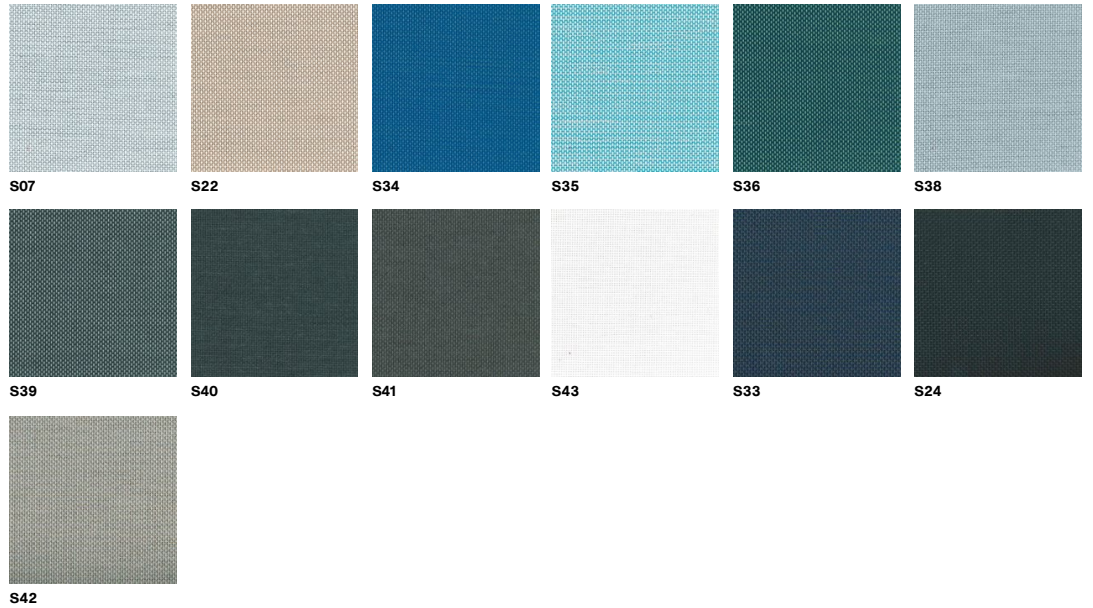

Rete

Struttura

Laccature Opache

Laccature Lucide

K12 BIANCO - LUCIDO

K34 GRIGIO CHIARO - LUCIDO

K82 GRIGIO - LUCIDO

K42 GRAFITE - LUCIDO

K46 NERO - LUCIDO

K10 ARANCIONE BECCO D'OCA - LUCIDO

K56 RUGGINE - LUCIDO

K11 ROSSO SCURO - LUCIDO

K18 VIOLA MELANZANA - LUCIDO

K93 BLU OLTREMARE - LUCIDO

K94 BLU COBALTO - LUCIDO

K95 BLU OCEANO - LUCIDO

K03 VERDE MARE - LUCIDO

K02 VERDE PRATO - LUCIDO

K04 VERDE BOSCO - LUCIDO

K24 MARRONE - LUCIDO

K22 MARRONE BUNGEE - LUCIDO

K41 TORTORA - LUCIDO

F51 LACCATO NERO LUCIDO

K13 SABBIA - LUCIDO