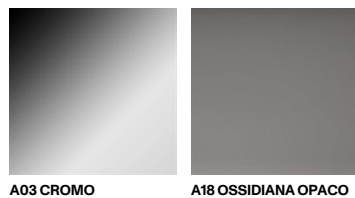

Struttura

Laccature Opache

Metals

Top

Ceramics