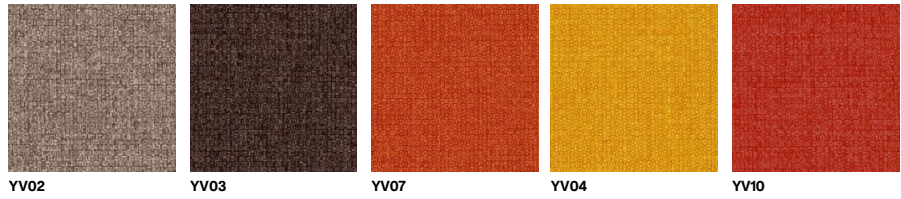

altezza totale 86 cm
altezza seduta 48 cm
larghezza 56 cm
profondità 60 cm

Sedile

Tess. TIME (Cat. A)

+ 11 finiture

Tess. EMIR (Cat. B)

+ 7 finiture

Tess. TERRA (Cat. B)

+ 22 finiture