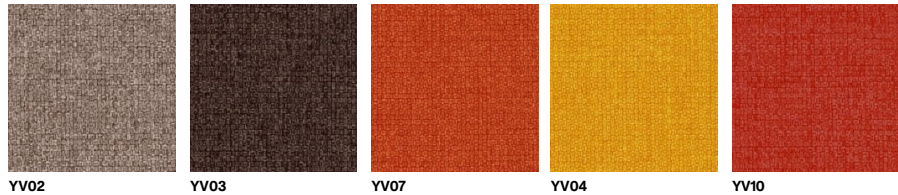

Famiglia di sedute composta da chaiselongue, poltrona e pouf, caratterizzata da un telaio interno in acciaio strutturale, avvolto da un'imbottitura in poliuretano espanso per un comfort ottimale.

Larghezza 84 cm
Profondità 188 cm
Altezza totale 71 cm
Altezza seduta 41 cm

Larghezza 82 cm
Profondità 99 cm
Altezza totale 79 cm
Altezza seduta 41 cm

Larghezza 82 cm
Profondità 64 cm
Altezza totale 41 cm

Rivestimento

Tess. TIME (Cat. A)

+ 11 finiture

YV02

YV03

YV07