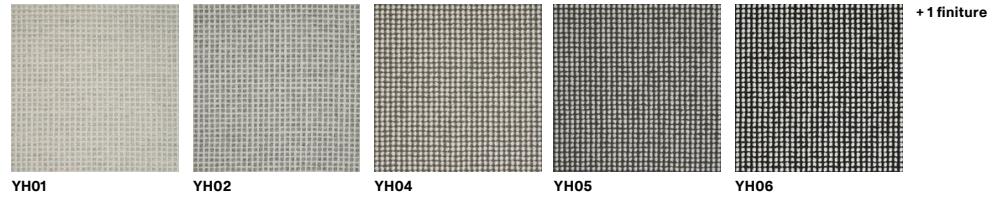

Tess. DUFFY (Cat. C)