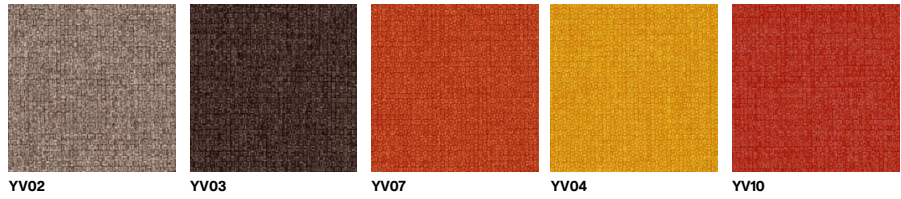

Larghezza 150 cm
Profondità 132 cm
Altezza Seduta 43 cm
Altezza Totale 72 cm

Rivestimento

Tess. TIME (Cat. A)

+ 11 finiture

Tess. DREAM (Cat. B)

+ 15 finiture

Tess. EMIR (Cat. B)

+ 7 finiture