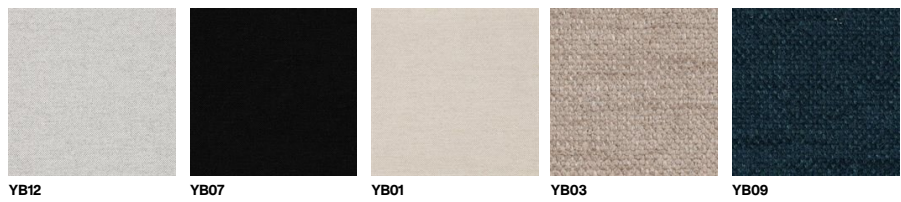

Larghezza 150 cm
Profondità 132 cm
Altezza Seduta 43 cm
Altezza Totale 72 cm

Rivestimento

Tess. TIME (Cat. A)

+ 11 finiture

Tess. DREAM (Cat. B)

+ 15 finiture

Tess. EMIR (Cat. B)

+ 7 finiture