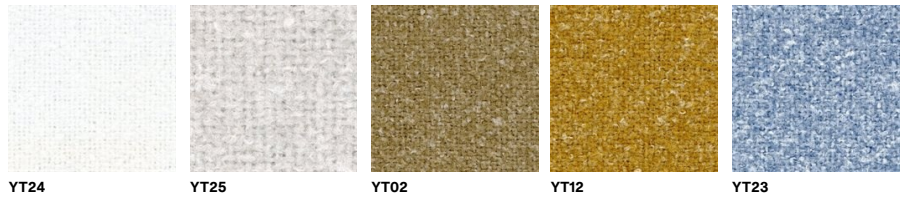

Larghezza 150 cm
Profondità 132 cm
Altezza Seduta 43 cm
Altezza Totale 72 cm

Rivestimento

Tess. TIME (Cat. A)

+ 11 finiture

Tess. DREAM (Cat. B)

+ 15 finiture

Tess. EMIR (Cat. B)

+ 7 finiture