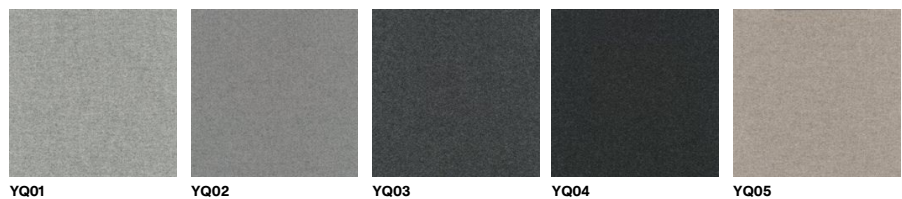

Tess. DIVINA MELANGE 3 (Cat. E)